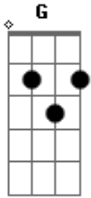

Querido Pai - Nilton Duarte

Tom: Bb
Intro: | Bb | Bb | Gm | Gm |

Bb Gm
Muito obrigado, querido Pai,
Bb Gm
Pelos oportuidades concedidas,
Eb F Eb Bb | Bb | Bb | Gm | Gm |
Caminhos iluminados e portas abertas.

Bb Gm
Todo tempo longe de Ti é perdido.
Bb Gm
A cada minuto de aproximação
Eb F Eb F Bb
Sinto Tua força e inspiração.

Bb Eb
Abre os meus olhos,
Bb Eb
Ilumina o meu caminho.
Eb F Bb Eb F (Bb)

Força e coragem Te suplico.

Bb Eb
Abre os meus olhos,
Bb Eb
Ilumina o meu caminho.
Eb F Bb
Força e coragem Te suplico.
C F
Abre os meus olhos,
Am G
Ilumina o meu caminho.
F G C G
Força e coragem Te suplico.
C F
Abre os meus olhos,
Am G
Ilumina o meu caminho.
F G Am D7
Força e coragem Te suplico.
F G G | C | C | F | F G | C |
Força e coragem Te suplico.

Acordes

© ukulele-chords.com