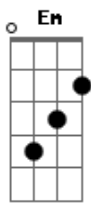

Quemil Yambay - Lidia Mariana

tom: G

G

Oime la ñande raity, amo ka' aguy po'ipe,

A techa vaecue kapi'ipe, ha ipiro'ýsã asý, D7 ijerere umi

ývoty nde joguha memetéva, oime ku iporãitéva, G rosa pýtãite potý.

G

Ja hána upépe jaikó, katujete pýpe revý'ãta,

Mbá'éichaiko che ahata aikó che añorei, Em Am D7 rehotá mante

Voy, che rayhúro añete hápe, jaikóne torý výt'ápe, ñane año

Acordes

© ukulele-chords.com

© ukulele-chords.com