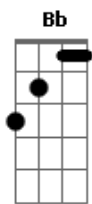

© ukulele-chords.com