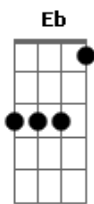

© ukulele-chords.com