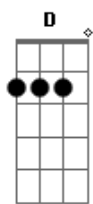

Queluz De Minas - Esse Meu Coração

tom:

Intro: G D Em
C Db D7

[Primeira Parte]

G D Em
Penso que as vezes, até seria melhor
C Db D7 Eb D7
Ir para o mato cantando feito um curió
G D Em
Alternativa não, um sonho, uma vida só
C Db D7 Eb D7
É meu coração que de mim sempre tem dó
G D Em
Me conta histórias que me parecem felizes
C Db D7
Sem argumentos, sem planos e sem diretrizes

[Refrão]

G D Em
Ah eu, vivendo nessa história de estrada de chão
C Am
Passando em morro velho, ah, eu
Bb D D7

Ouvindo o meu coração

G D Em
Ah eu, vivendo nessa história de estrada de chão
C Am
Passando em morro velho, ah, eu
Bb D D7
Ouvindo o meu coração

(G C G)
(C G D7 C)
(G C G D7)

[Solo] G D D7 Eb
Gb Em D7

G D Em
Ah eu, vivendo nessa história de estrada de chão
C Am
Passando em morro velho, ah, eu
Bb D D7
Ouvindo o meu coração

[Final] G D Em
C Db D7 G

Acordes