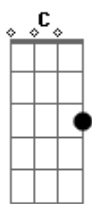

© ukulele-chords.com