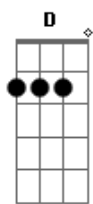

Queluz De Minas - Esse Meu Coração

tom:

Intro: G D Em
C Db D7

[Primeira Parte]

G D Em
Penso que as vezes, até seria melhor
C Db D7 Eb D7
Ir para o mato cantando feito um curió
G D Em
Alternativa não, um sonho, uma vida só
C Db D7 Eb D7
É meu coração que de mim sempre tem dó
G D Em
Me conta histórias que me parecem felizes
C Db D7
Sem argumentos, sem planos e sem diretrizes

[Refrão]

G D Em
Ah eu, vivendo nessa história de estrada de chão
C Am7
Passando em morro velho, ah, eu
Bb D D7

Ouvindo o meu coração

G D Em
Ah eu, vivendo nessa história de estrada de chão
C Am7
Passando em morro velho, ah, eu
Bb D D7
Ouvindo o meu coração

(G C G)
(C G D7 C)
(G C G D7)

[Solo] G D D7 Eb
Gb Em D7

G D Em
Ah eu, vivendo nessa história de estrada de chão
C Am7
Passando em morro velho, ah, eu
Bb D D7
Ouvindo o meu coração

[Final] G D Em
C Db D7 G

Acordes