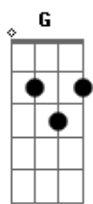

© ukulele-chords.com

© ukulele-chords.com