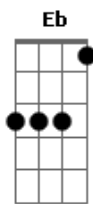

© ukulele-chords.com