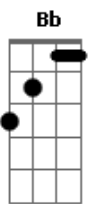

© ukulele-chords.com