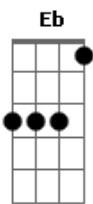

© ukulele-chords.com