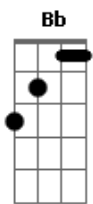

© ukulele-chords.com