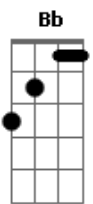

© ukulele-chords.com