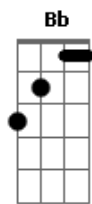

© ukulele-chords.com