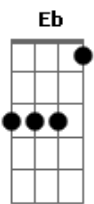

© ukulele-chords.com