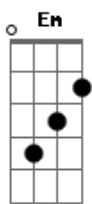

© ukulele-chords.com