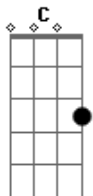

Quelly Silva - Super Conexão

tom:

Intro: C C F G
C C F G C
C F Gb G

Lá no principio Deus tudo criou
Me fez pra sua glória e seu louvor
Foi quando então o pecado nos separou

Desconnectou
Desconnectou!

Jesus então por mim homem se fez
Trazendo acesso a Deus, sim, outra vez
Provando ali na cruz o seu amor

Acordes

© ukulele-chords.com

© ukulele-chords.com

© ukulele-chords.com

© ukulele-chords.com

© ukulele-chords.com

C Em F
Reconnectou
G C F G
Reconnectou!

Juntinho dele então quero viver
Guardar sua Palavra e obedecer
Amando-o de todo o meu coração