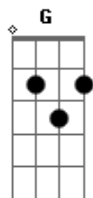

Quelly Silva - Super Conexão

tom:

Intro: C C F G
C C F G C
C F Gb G

Lá no principio Deus tudo criou
Me fez pra sua glória e seu louvor
Foi quando então o pecado nos separou

Desconnectou
Desconnectou!

Jesus então por mim homem se fez
Trazendo acesso a Deus, sim, outra vez
Provando ali na cruz o seu amor

Acordes

© ukulele-chords.com

© ukulele-chords.com

© ukulele-chords.com

© ukulele-chords.com

© ukulele-chords.com

Reconnectou
Reconnectou!

Juntinho dele então quero viver
Guardar sua Palavra e obedecer
Amando-o de todo o meu coração