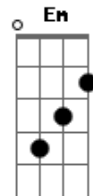

# Quelly Silva - Super Conexão

tom:

Intro: C C F G  
C C F G C  
C F Gb G

Lá no principio Deus tudo criou  
Me fez pra sua glória e seu louvor  
Foi quando então o pecado nos separou

Desconnectou  
Desconnectou!

Jesus então por mim homem se fez  
Trazendo acesso a Deus, sim, outra vez  
Provando ali na cruz o seu amor

## Acordes

© ukulele-chords.com

© ukulele-chords.com

© ukulele-chords.com

© ukulele-chords.com

© ukulele-chords.com

C Em F  
Reconnectou  
G C F G  
Reconnectou!

Juntinho dele então quero viver  
Guardar sua Palavra e obedecer  
Amando-o de todo o meu coração