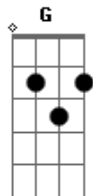

Quelly Silva - Super Conexão

tom:

Intro: C C F G
C C F G C
C F Gb G

Lá no principio Deus tudo criou
Me fez pra sua glória e seu louvor
Foi quando então o pecado nos separou

Desconnectou
Desconnectou!

Jesus então por mim homem se fez
Trazendo acesso a Deus, sim, outra vez
Provando ali na cruz o seu amor

Acordes

© ukulele-chords.com

© ukulele-chords.com

© ukulele-chords.com

© ukulele-chords.com

© ukulele-chords.com

C Em F
Reconnectou
G C F G
Reconnectou!

Juntinho dele então quero viver
Guardar sua Palavra e obedecer
Amando-o de todo o meu coração