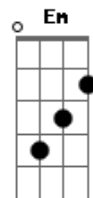

Quelly Silva - Super Conexão

tom:

Intro: C C F G
C C F G C
C F Gb G

Lá no principio Deus tudo criou
Me fez pra sua glória e seu louvor
Foi quando então o pecado nos separou

Desconnectou
Desconnectou!

Jesus então por mim homem se fez
Trazendo acesso a Deus, sim, outra vez
Provando ali na cruz o seu amor

Acordes

© ukulele-chords.com

© ukulele-chords.com

© ukulele-chords.com

© ukulele-chords.com

© ukulele-chords.com

Reconnectou
Reconnectou!

Juntinho dele então quero viver
Guardar sua Palavra e obedecer
Amando-o de todo o meu coração