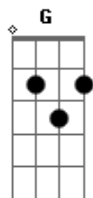

Quelly Silva - Super Conexão

tom:

Intro: C C F G
C C F G C
C F Gb G

Lá no principio Deus tudo criou
Me fez pra sua glória e seu louvor
Foi quando então o pecado nos separou

Desconnectou
Desconnectou!

Jesus então por mim homem se fez
Trazendo acesso a Deus, sim, outra vez
Provando ali na cruz o seu amor

Acordes

© ukulele-chords.com

© ukulele-chords.com

© ukulele-chords.com

© ukulele-chords.com

© ukulele-chords.com

C Em F
Reconnectou
G C F G
Reconnectou!

Juntinho dele então quero viver
Guardar sua Palavra e obedecer
Amando-o de todo o meu coração