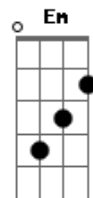

Quelly Silva - Super Conexão

tom:

Intro: C C F G
C C F G C
C F Gb G

Lá no principio Deus tudo criou
Me fez pra sua glória e seu louvor
Foi quando então o pecado nos separou

Desconnectou
Desconnectou!

Jesus então por mim homem se fez
Trazendo acesso a Deus, sim, outra vez
Provando ali na cruz o seu amor

Acordes

© ukulele-chords.com

© ukulele-chords.com

© ukulele-chords.com

© ukulele-chords.com

© ukulele-chords.com

C Em F
Reconnectou
G C F G
Reconnectou!

Juntinho dele então quero viver
Guardar sua Palavra e obedecer
Amando-o de todo o meu coração

C Em F
Super conexão!
C Em F
Super conexão!
G C Em F G
Super conexão!
G C Em F G
Super conexão!

C Em F G
Super conexão!