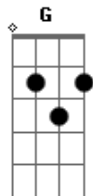

# Quelly Silva - Super Conexão

tom:

Intro: C C F G  
C C F G C  
C F Gb G

Lá no principio Deus tudo criou  
Me fez pra sua glória e seu louvor  
Foi quando então o pecado nos separou

Desconnectou  
Desconnectou!

Jesus então por mim homem se fez  
Trazendo acesso a Deus, sim, outra vez  
Provando ali na cruz o seu amor

## Acordes

© ukulele-chords.com

© ukulele-chords.com

© ukulele-chords.com

© ukulele-chords.com

© ukulele-chords.com

C Em F  
Reconnectou  
G C F G  
Reconnectou!

Juntinho dele então quero viver  
Guardar sua Palavra e obedecer  
Amando-o de todo o meu coração