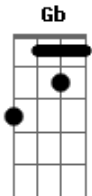

Quelly Silva - Super Conexão

tom:

Intro: C C F G
C C F G C
C F Gb G

Lá no principio Deus tudo criou
Me fez pra sua glória e seu louvor
Foi quando então o pecado nos separou

Desconnectou
Desconnectou!

Jesus então por mim homem se fez
Trazendo acesso a Deus, sim, outra vez
Provando ali na cruz o seu amor

Acordes

© ukulele-chords.com

© ukulele-chords.com

© ukulele-chords.com

© ukulele-chords.com

© ukulele-chords.com

C Em F
Reconnectou
G C F G
Reconnectou!

Juntinho dele então quero viver
Guardar sua Palavra e obedecer
Amando-o de todo o meu coração