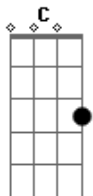

# Quelly Silva - Super Conexão

tom:

Intro: C C F G  
C C F G C  
C F Gb G

Lá no principio Deus tudo criou  
Me fez pra sua glória e seu louvor  
Foi quando então o pecado nos separou

Desconnectou  
Desconnectou!

Jesus então por mim homem se fez  
Trazendo acesso a Deus, sim, outra vez  
Provando ali na cruz o seu amor

## Acordes

© ukulele-chords.com

© ukulele-chords.com

© ukulele-chords.com

© ukulele-chords.com

© ukulele-chords.com

C Em F  
Reconnectou  
G C F G  
Reconnectou!

Juntinho dele então quero viver  
Guardar sua Palavra e obedecer  
Amando-o de todo o meu coração