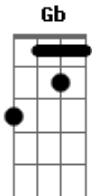

# Quelly Silva - Super Conexão

tom:

Intro: C C F G  
C C F G C  
C F Gb G

Lá no principio Deus tudo criou  
Me fez pra sua glória e seu louvor  
Foi quando então o pecado nos separou

Desconnectou  
Desconnectou!

Jesus então por mim homem se fez  
Trazendo acesso a Deus, sim, outra vez  
Provando ali na cruz o seu amor

## Acordes

© ukulele-chords.com

© ukulele-chords.com

© ukulele-chords.com

© ukulele-chords.com

© ukulele-chords.com

C Em F  
Reconnectou  
G C F G  
Reconnectou!

Juntinho dele então quero viver  
Guardar sua Palavra e obedecer  
Amando-o de todo o meu coração