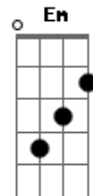

Quelly Silva - Super Conexão

tom:

Intro: C C F G
C C F G C
C F Gb G

Lá no principio Deus tudo criou
Me fez pra sua glória e seu louvor
Foi quando então o pecado nos separou

Desconnectou
Desconnectou!

Jesus então por mim homem se fez
Trazendo acesso a Deus, sim, outra vez
Provando ali na cruz o seu amor

Acordes

© ukulele-chords.com

© ukulele-chords.com

© ukulele-chords.com

© ukulele-chords.com

© ukulele-chords.com

C Em F
Reconnectou
G C F G
Reconnectou!

Juntinho dele então quero viver
Guardar sua Palavra e obedecer
Amando-o de todo o meu coração

C Em F
Super conexão!
C Em F
Super conexão!
G C Em F G
Super conexão!
G C Em F G
Super conexão!

C Em F G
Super conexão!