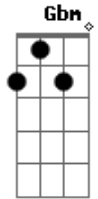

Quel Rodrigues - Será

tom:

Intro: G A G A

G Gbm
 Não fui embora não
 Gbm Em
 Ainda que seu olhar me ignore
 Em D D
 A lembrança aqui dentro ainda mora

G Gbm
 Se não vivemos em vão
 Gbm Em
 A espera ainda existe e nos move
 Em D D
 Não há futuro lá fora

G Gbm
 Diz ?bom dia? em tom solene
 Em D D
 Em clima de expediente
 G Gbm
 Vida leve indo embora
 Em D
 Onde mora o nosso agora?

Acordes

© ukulele-chords.com

© ukulele-chords.com

© ukulele-chords.com

© ukulele-chords.com