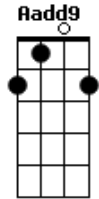

ukulele-chords.com

Gadd9
Será
Em Gbm
Que ainda estamos aqui?
Bm Bm Gadd9
Diga apenas nesse instante
A D
Será que estamos aqui?

Gadd9
Será
Em Gbm
Que ainda estamos aqui?
Bm Bm Gadd9
Diga apenas nesse instante
A D
Será que estamos aqui?

Gadd9
Será
Aadd9
Será
Gadd9
Será
Aadd9
Será