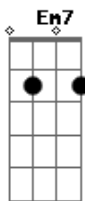

© ukulele-chords.com