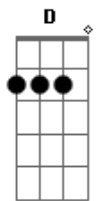

Acordes

© ukulele-chords.com