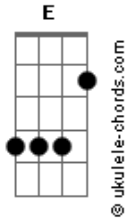

Queen - Dont Try Suicide

GR00VE away the POSITIVE way!!!

1234 1

Verse-play twice

```
G-----|
D-----|
A-----|
E-7--7-8-9-10--7-7--7-8-9-10-----|
```

Bridge:Dont do it

```
G-----|
D-----|
A-----3-----|
E--5-3-5-----5-3-5-----5-3-5-5-3-5-5-5-3-5-----5--|
```

Chorus:Don't try suicide

```
G-----|
D-----|
A--5-5-----|
E-----3-3-3-3-5-5-----|
```

```
G-----|
D-----|
A--5-5-----|
E-----3-3-3-1-5-5-----|
```

```
G-----|
D-----3-----|
A--5-5-----1-----|
E-----3-3-3-3-5-5-----3--|
```

Verse 2

```
G-----|
-----|
D-----|
-----|
A-----|
-----|
E--7--7-8-9-10----7-7--7-8-9-10---7--7-8-9-10----7-
-7-8-9-10\\\\\\\\\\\\\\\\--|
```

You need HELP (swing)

Acordes

```
G-----|
-----|
D-----10----|
-10-8-7-6-7-|
A---7--88-10---7-88-10---10-8-7-----7-88---8--8-----|
-----|
E--8-----8-----8--3-5-6-7-8-----7-----|
-----|
```

OK OK OK OK

```
G-----|
D-7-6--7-6-7--6-7---|
A-----|
E-----|
```

Verse 3

```
G-----10-----|
--|
D-----|
--|
A-----|
--|
E--7--7-8-9-10---7-7--7-8-9-10--7--7-8-9-10-----7-7--7-8-9-10-
--|
```

You need HELP (two)-play twice

```
G-----|
D-----|
A--7--88-10--7-88-10---10-8-7-----|
E-8-----8-----8--3-5-6-7-----|
```

```
G-----|
D-----|
A-----3-2-3-2-3-----|
E-5-3-5-3-5-3-5-----|
```

I've givin you the ingredients now grow some funk of your own omego

whatchu say!!!!???
im the
Funk Master DC