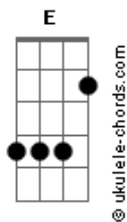

Queen - Dont Try Suicide

GR00VE away the POSITIVE way!!!

1234 1

Verse-play twice

G-----|
 D-----|
 A-----|
 E-7--7-8-9-10--7-7--7-8-9-10-----|

Bridge:Dont do it

G-----|
 D-----|
 A-----3-----|
 E--5-3-5-----5-3-5-----5-3-5-5-3-5--5-3-5--5-5--|

Chorus:Don't try suicide

G-----|
 D-----|
 A--5-5-----|
 E-----3-3-3-3-5-5-----|

G-----|
 D-----|
 A--5-5-----|
 E-----3-3-3-1-5-5--|

G-----|
 D-----3-----|
 A--5-5-----1-----|
 E-----3-3-3-3-5-5-----3--|

Verse 2

G-----
 D-----|
 -----|
 A-----|
 -----|
 E--7--7-8-9-10----7-7--7-8-9-10---7--7-8-9-10----7-
 -7-8-9-10\\\\\\\\\\\\\\\\--|

You need HELP (swing)

Acordes

G-----
 D-----10----|
 -10-8-7-6-7-|
 A---7--88-10---7-88-10---10-8-7-----7-88---8--8-----|
 -----|
 E--8-----8-----8--3-5-6-7-8-----7-----|
 -----|