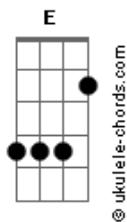

Queen - Dont Try Suicide

GR00VE away the POSITIVE way!!!

1234 1

Verse-play twice

G-----|
 D-----|
 A-----|
 E-7--7-8-9-10--7-7--7-8-9-10-----|

Bridge:Dont do it

G-----|
 D-----|
 A-----3-----|
 E--5-3-5-----5-3-5-----5-3-5-5-3-5-5-5-3-5-----5--|

Chorus:Don't try suicide

G-----|
 D-----|
 A--5-5-----|
 E-----3-3-3-3-5-5-----|

G-----|
 D-----|
 A--5-5-----|
 E-----3-3-3-1-5-5--|

G-----|
 D-----3-----|
 A--5-5-----1-----|
 E-----3-3-3-3-5-5-----3--|

Verse 2

G-----|
 -----|
 D-----|
 -----|
 A-----|
 -----|
 E--7--7-8-9-10----7-7--7-8-9-10---7--7-8-9-10----7-
 -7-8-9-10\\\\\\\\\\\\\\\\--|

You need HELP (swing)

Acordes

G-----|
 -----|
 D-----10----|
 -10-8-7-6-7-|
 A---7--88-10---7-88-10---10-8-7-----7-88---8--8-----|
 -----|
 E--8-----8-----8--3-5-6-7-8-----7-----|
 -----|