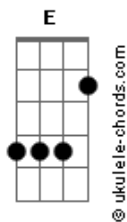

Queen - Dont Try Suicide

GR00VE away the POSITIVE way!!!

1234 1

Verse-play twice

G-----|
 D-----|
 A-----|
 E-7--7-8-9-10--7-7--7-8-9-10-----|

Bridge:Dont do it

G-----|
 D-----|
 A-----3-----|
 E--5-3-5-----5-3-5-----5-3-5-5-3-5--5-3-5--5--|

Chorus:Don't try suicide

G-----|
 D-----|
 A--5-5-----|
 E-----3-3-3-3-5-5-----|

G-----|
 D-----|
 A--5-5-----|
 E-----3-3-3-1-5-5--|

G-----|
 D-----3-----|
 A--5-5-----1-----|
 E-----3-3-3-3-5-5-----3--|

Verse 2

G-----
 D-----|
 -----|
 A-----|
 -----|
 E--7--7-8-9-10----7-7--7-8-9-10---7--7-8-9-10----7-
 -7-8-9-10\\\\\\\\\\\\\\\\--|

You need HELP (swing)

Acordes

G-----
 D-----10----|
 -10-8-7-6-7-|
 A---7--88-10---7-88-10---10-8-7-----7-88---8--8-----|
 -----|
 E--8-----8-----8--3-5-6-7-8-----7-----|
 -----|