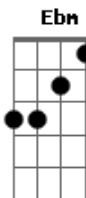

# Quebra Mar 011 - Não Vou Desistir

tom:

Intro: **Bbm** **Db** **Gb** **Ebm**  
**Bbm** **Db** **Gb** **Ebm**

**Bbm** **Db** **Gb**  
 Tudo o que eu espero e encontrar a direcao

**Ebm**  
 Pra nossa nacao seguir em frente

## Acordes

© ukulele-chords.com

© ukulele-chords.com

© ukulele-chords.com

© ukulele-chords.com

© ukulele-chords.com

Mas aqui o que rola e so verdade na parada  
**Ebm** **Gb**  
 Nois chegou ate aqui e nao vai parar por nada

**Bbm** **Gb**  
 Quebra Mar 011 na humilde ouve e vem

**Ebm** **Gb**  
 Subindo muito louco sem atropelar ninguem

**Bbm** **Gb**  
 A uniao pra mim e o que nos fortalece

**Ebm** **Gb**  
 E tudo correria, a nossa fe e nos prevalece!