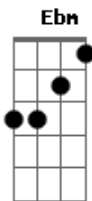

Quebra Mar 011 - Não Vou Desistir

tom:

Intro: Bbm Db Gb Ebm
Bbm Db Gb Ebm

Bbm Db Gb
Tudo o que eu espero e encontrar a direcao

Ebm
Pra nossa nacao seguir em frente

Bbm Db Gb
Qual e o passo certo? Temos que evoluir entao

Ebm
E eu nao vou parar! Nao!

(Bbm Db Gb Ebm)
(Bbm Db Ebm Gb)

Bbm Gb
No corre e so responsa a vida e tensa sente o gosto

Ebm Gb
Amargo todo dia a cada dia um imposto

Acordes

© ukulele-chords.com

© ukulele-chords.com

© ukulele-chords.com

© ukulele-chords.com

© ukulele-chords.com

Mas aqui o que rola e so verdade na parada
Ebm Gb
Nois chegou ate aqui e nao vai parar por nada

Bbm Gb
Quebra Mar 011 na humilde ouve e vem

Ebm Gb
Subindo muito louco sem atropelar ninguem