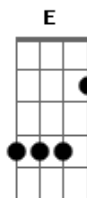

# Quebra Mar 011 - Não Vou Desistir

tom:

Intro: **Bbm** **Db** **Gb** **Ebm**  
**Bbm** **Db** **Gb** **Ebm**

**Bbm** **Db** **Gb**  
 Tudo o que eu espero e encontrar a direcao

**Ebm**  
 Pra nossa nacao seguir em frente

## Acordes

© ukulele-chords.com

© ukulele-chords.com

© ukulele-chords.com

© ukulele-chords.com

© ukulele-chords.com

Mas aqui o que rola e so verdade na parada  
**Ebm** **Gb**  
 Nois chegou ate aqui e nao vai parar por nada