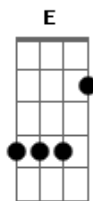

Quebra Mar 011 - Não Vou Desistir

tom:

Intro: Bbm Db Gb Ebm
Bbm Db Gb Ebm

Bbm Db Gb
Tudo o que eu espero e encontrar a direcao

Ebm
Pra nossa nacao seguir em frente

Bbm Db Gb
Qual e o passo certo? Temos que evoluir entao

Ebm
E eu nao vou parar! Nao!

(Bbm Db Gb Ebm)
(Bbm Db Ebm Gb)

Bbm Gb
No corre e so responsa a vida e tensa sente o gosto

Ebm Gb
Amargo todo dia a cada dia um imposto

Acordes

© ukulele-chords.com

© ukulele-chords.com

© ukulele-chords.com

© ukulele-chords.com

© ukulele-chords.com

Mas aqui o que rola e so verdade na parada
Ebm Gb
Nois chegou ate aqui e nao vai parar por nada

Bbm Gb
Quebra Mar 011 na humilde ouve e vem

Ebm Gb
Subindo muito louco sem atropelar ninguem