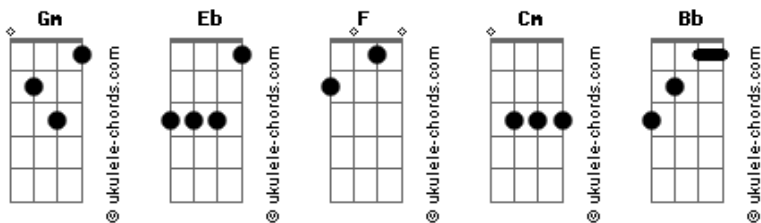

# QuatroK - Lobo Mau (Vilão)

tom:

Intro: Gm Eb F  
Gm Eb F

Gm Eb F  
Chegou de mansin, se fazendo de ingênua  
Gm Eb F  
Se instalou de finin, só para arrumar problema  
Gm Eb F  
Veio dando idéia, falou que sonhou comigo  
Gm Eb F  
Se você não supera, é tu que corre perigo

Cm F  
Posso parecer o vilão, mas não leva pro coração  
Gm Eb Bb  
Tô nem aí, tenho uma vida pra curtir  
F Gm  
E você não faz mais parte dela  
Eb Bb  
Tô nem aí, esse é o nosso final  
F  
Se você quer conto de fadas  
Gm  
Prazer, lobo mau!

Gm Eb F  
Chegou de mansin, gosta de mim ou do din din  
Gm Eb F  
Cê tem tudo de mim, mas outras também tão afim  
Gm Eb F  
Quem dera fosse fácil, jogar tudo pro alto  
Gm Eb  
Nem precisa ir pro espaço  
F  
O que eu quero tá embaixo

## Acordes

Gm Eb Bb  
Tô nem aí, tenho uma vida pra curtir  
F Gm  
E você não faz mais parte dela  
Eb Eb  
Tô nem aí, esse é o nosso final  
Bb  
Se você quer conto de fadas  
F Gm  
Prazer, lobo mau!  
  
( Gm Cm F )  
( Gm Cm F )  
( Gm Cm F )  
( Gm Cm F )