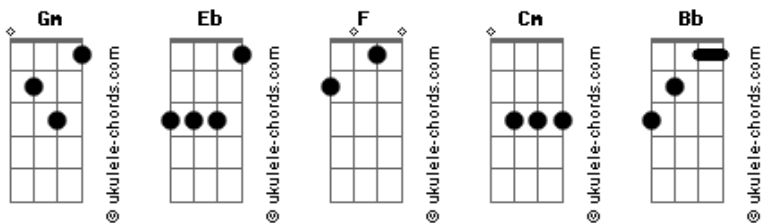

QuatroK - Lobo Mau (Vilão)

tom:

Intro: Gm Eb F
Gm Eb F

Gm Eb F
Chegou de mansin, se fazendo de ingênua
Gm Eb F
Se instalou de finin, só para arrumar problema
Gm Eb F
Veio dando idéia, falou que sonhou comigo
Gm Eb F
Se você não supera, é tu que corre perigo

Cm F
Posso parecer o vilão, mas não leva pro coração
Gm Eb Bb
Tô nem aí, tenho uma vida pra curtir
F Gm
E você não faz mais parte dela
Eb Bb
Tô nem aí, esse é o nosso final
F
Se você quer conto de fadas
Gm
Prazer, lobo mau!

Gm Eb F
Chegou de mansin, gosta de mim ou do din din
Gm Eb F
Cê tem tudo de mim, mas outras também tão afim
Gm Eb F
Quem dera fosse fácil, jogar tudo pro alto
Gm Eb
Nem precisa ir pro espaço
F
O que eu quero tá embaixo

Acordes

Gm Eb Bb
Tô nem aí, tenho uma vida pra curtir
F Gm
E você não faz mais parte dela
Eb Eb
Tô nem aí, esse é o nosso final
Bb
Se você quer conto de fadas
F Gm
Prazer, lobo mau!

(Gm Cm F)
(Gm Cm F)
(Gm Cm F)
(Gm Cm F)