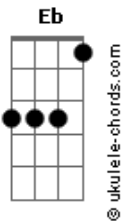

QuatroK - Essa Não É Sobre Você

tom:

Eb (forma dos acordes no tom de **C**)

Capostrate na 3ª casa

Intro: **C**

C Já faz um tempo que a gente não se vê
F Só temos mais noventa anos pra nos resolver
C **G** **F** **Fm** E o orgulho sempre faz a gente se perder
C **G** E agora, o que é que a gente faz?
F **Fm** Sinto saudade de você tirando a minha paz
C **G** Eu não escrevo pra ninguém
F **Fm** Você é minha exceção
Am7 **Am7** Mas, se alguém me perguntar
F **Fm** Vou disfarçar, dizer que não

C **G** Essa não é sobre você
F **Fm** Nem sobre seu maldito lindo olho verde
C **G** Essa é só pra tu saber
F **Fm** Que eu posso até negar, mas ainda escrevo pra você
C **G** Essa não é sobre você
F **Fm** Nem sobre seu maldito lindo olho verde
C **G** Essa é só pra tu saber
F **Fm** **C** Que eu posso até negar, mas ainda escrevo pra você

C Já faz um tempo que a gente não se vê
F **Fm** Só temos mais noventa anos pra nos resolver
C **G** **F** **Fm** E o orgulho sempre faz a gente se perder
C **G** E agora, o que é que a gente faz?
F **Fm** Sinto saudade de você tirando a minha paz
C **G** Eu não escrevo pra ninguém

Acordes

F **Fm** Você é minha exceção
Am7 **Am7** Mas, se alguém me perguntar
F **Fm** Vou disfarçar, dizer que não
C **G** Essa não é sobre você
F **Fm** Nem sobre seu maldito lindo olho verde
C **G** Essa é só pra tu saber
F **Fm** Que eu posso até negar, mas ainda escrevo pra você
C **G** Essa não é sobre você
F **Fm** Nem sobre seu maldito lindo olho verde
C **G** Essa é só pra tu saber
F **Fm** Que eu posso até negar, mas ainda escrevo pra você

Am7 **Am7** Eu fui orgulhoso (ah) e muito louco (ah)
F **Fm** Por perder você assim
Am7 **Am7** Sempre que perguntam (ah), eu mudo de assunto (ah)
F **Fm** E continuo dizendo que

C **G** Essa não é sobre você
F **Fm** Nem sobre seu maldito lindo olho verde
C **G** Essa é só pra tu saber
F **Fm** Que eu posso até negar, mas ainda escrevo pra você
C **G** Essa não é sobre você
F **Fm** Nem sobre seu maldito lindo olho verde
C **G** Essa é só pra tu saber
F **Fm** **C** **G** **F** **Fm** Que eu posso até negar, mas ainda escrevo pra você e-e-ê
C **G** **F** **Fm** Ainda escrevo pra você e-e-ê
C Mas essa não é pra você