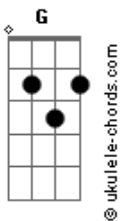

QuatroK - Essa Não É Sobre Você

tom:

Eb (forma dos acordes no tom de **C**)

Capostrate na 3ª casa

Intro: **C**

C Já faz um tempo que a gente não se vê
F Só temos mais noventa anos pra nos resolver
C **G** **F** **Fm** E o orgulho sempre faz a gente se perder
C **G** E agora, o que é que a gente faz?
F **Fm** Sinto saudade de você tirando a minha paz
C **G** Eu não escrevo pra ninguém
F **Fm** Você é minha exceção
Am7 **Am7** Mas, se alguém me perguntar
F **Fm** Vou disfarçar, dizer que não

C **G** Essa não é sobre você
F **Fm** Nem sobre seu maldito lindo olho verde
C **G** Essa é só pra tu saber
F **Fm** Que eu posso até negar, mas ainda escrevo pra você
C **G** Essa não é sobre você
F **Fm** Nem sobre seu maldito lindo olho verde
C **G** Essa é só pra tu saber
F **Fm** **C** Que eu posso até negar, mas ainda escrevo pra você

C Já faz um tempo que a gente não se vê
F **Fm** Só temos mais noventa anos pra nos resolver
C **G** **F** **Fm** E o orgulho sempre faz a gente se perder
C **G** E agora, o que é que a gente faz?
F **Fm** Sinto saudade de você tirando a minha paz
C **G** Eu não escrevo pra ninguém

Acordes

F **Fm** Você é minha exceção
Am7 **Am7** Mas, se alguém me perguntar
F **Fm** Vou disfarçar, dizer que não
C **G** Essa não é sobre você
F **Fm** Nem sobre seu maldito lindo olho verde
C **G** Essa é só pra tu saber
F **Fm** Que eu posso até negar, mas ainda escrevo pra você
C **G** Essa não é sobre você
F **Fm** Nem sobre seu maldito lindo olho verde
C **G** Essa é só pra tu saber
F **Fm** Que eu posso até negar, mas ainda escrevo pra você

Am7 **Am7** Eu fui orgulhoso (ah) e muito louco (ah)
F **Fm** Por perder você assim
Am7 **Am7** Sempre que perguntam (ah), eu mudo de assunto (ah)
F **Fm** E continuo dizendo que

C **G** Essa não é sobre você
F **Fm** Nem sobre seu maldito lindo olho verde
C **G** Essa é só pra tu saber
F **Fm** Que eu posso até negar, mas ainda escrevo pra você
C **G** Essa não é sobre você
F **Fm** Nem sobre seu maldito lindo olho verde
C **G** Essa é só pra tu saber
F **Fm** **C** **G** **F** **Fm** Que eu posso até negar, mas ainda escrevo pra você e-e-ê
C **G** **F** **Fm** Ainda escrevo pra você e-e-ê
C Mas essa não é pra você