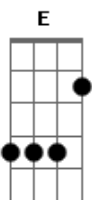

© ukulele-chords.com