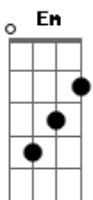

© ukulele-chords.com