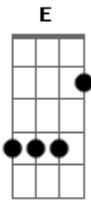

Quatro Por Um - A Cruz

Tom: G
Intro: G F C

Em7 D C
Quando eu olho para aquela cruz
Em7 D C
Ali era o meu lugar não o de Jesus
D Em7
O meu pecado que o levou ali
D C
Quanta dor Ele sentiu por mim
Em7 D C D
É impossível não me ver ali
Em7 D C
E se eu pudesse ao menos o ajudar
D Em7
E dividir o peso daquela cruz
D C
Que, por mim carregou Jesus
G F
Foi na cruz que por mim
C
Se entregou meu Jesus
G F
Fui liberto no sangue

C
Que jorrou lá na cruz
Em7 D C
Hoje eu tenho um novo coração
Em7 D C
Ressuscitei com o meu Jesus

D Em7
Pois a cruz não conseguiu vencer
D C
A morte e a vida estão em suas mãos

Solo: Am7 D D Am7 D D Em7 C D D E E

A G
Foi na cruz que por mim
D
Se entregou meu Jesus
A G
Fui liberto no sangue
D
Que jorrou lá na cruz

FINAL: A G D

Acordes

© ukulele-chords.com

© ukulele-chords.com

© ukulele-chords.com

© ukulele-chords.com