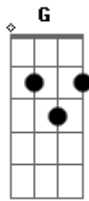

Quatro Por Um - A Cruz

Tom: G
Intro: G F C

Em7 D C
Quando eu olho para aquela cruz
Em7 D C
Ali era o meu lugar não o de Jesus
D Em7
O meu pecado que o levou ali
D C
Quanta dor Ele sentiu por mim
Em7 D C D
É impossível não me ver ali
Em7 D C
E se eu pudesse ao menos o ajudar
D Em7
E dividir o peso daquela cruz
D C
Que, por mim carregou Jesus
G F
Foi na cruz que por mim
C
Se entregou meu Jesus
G F
Fui liberto no sangue

C
Que jorrou lá na cruz
Em7 D C
Hoje eu tenho um novo coração
Em7 D C
Ressuscitei com o meu Jesus

D Em7
Pois a cruz não conseguiu vencer
D C
A morte e a vida estão em suas mãos

Solo: Am7 D D Am7 D D Em7 C D D E E

A G
Foi na cruz que por mim
D
Se entregou meu Jesus
A G
Fui liberto no sangue
D
Que jorrou lá na cruz

FINAL: A G D

Acordes

© ukulele-chords.com

© ukulele-chords.com

© ukulele-chords.com

© ukulele-chords.com