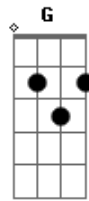

© ukulele-chords.com