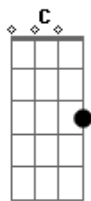

Quatro Por Um - A Cruz

Tom: G
Intro: G F C

Em7 D C
Quando eu olho para aquela cruz
Em7 D C
Ali era o meu lugar não o de Jesus
D Em7
O meu pecado que o levou ali
D C
Quanta dor Ele sentiu por mim
Em7 D C D
É impossível não me ver ali
Em7 D C
E se eu pudesse ao menos o ajudar
D Em7
E dividir o peso daquela cruz
D C
Que, por mim carregou Jesus
G F
Foi na cruz que por mim
C
Se entregou meu Jesus
G F
Fui liberto no sangue

C
Que jorrou lá na cruz
Em7 D C
Hoje eu tenho um novo coração
Em7 D C
Ressuscitei com o meu Jesus

D Em7
Pois a cruz não conseguiu vencer
D C
A morte e a vida estão em suas mãos

Solo: Am7 D D Am7 D D Em7 C D D E E

A G
Foi na cruz que por mim
D
Se entregou meu Jesus
A G
Fui liberto no sangue
D
Que jorrou lá na cruz

FINAL: A G D

Acordes

© ukulele-chords.com

© ukulele-chords.com

© ukulele-chords.com

© ukulele-chords.com