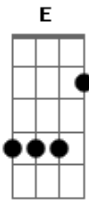

Quatro Por Um - A Cruz

Tom: G
Intro: G F C

Em7 D C
Quando eu olho para aquela cruz
Em7 D C
Ali era o meu lugar não o de Jesus
D Em7
O meu pecado que o levou ali
D C
Quanta dor Ele sentiu por mim
Em7 D C D
É impossível não me ver ali
Em7 D C
E se eu pudesse ao menos o ajudar
D Em7
E dividir o peso daquela cruz
D C
Que, por mim carregou Jesus
G F
Foi na cruz que por mim
C
Se entregou meu Jesus
G F
Fui liberto no sangue

C
Que jorrou lá na cruz
Em7 D C
Hoje eu tenho um novo coração
Em7 D C
Ressuscitei com o meu Jesus

D Em7
Pois a cruz não conseguiu vencer
D C
A morte e a vida estão em suas mãos

Solo: Am7 D D Am7 D D Em7 C D D E E

A G
Foi na cruz que por mim
D
Se entregou meu Jesus
A G
Fui liberto no sangue
D
Que jorrou lá na cruz

FINAL: A G D

Acordes

© ukulele-chords.com

© ukulele-chords.com

© ukulele-chords.com

© ukulele-chords.com

© ukulele-chords.com

© ukulele-chords.com

© ukulele-chords.com

© ukulele-chords.com