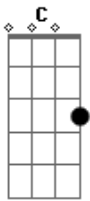

Quatro Por Um - A Cruz

Tom: G
Intro: G F C

Em7 D C
Quando eu olho para aquela cruz
Em7 D C
Ali era o meu lugar não o de Jesus
D Em7
O meu pecado que o levou ali
D C
Quanta dor Ele sentiu por mim
Em7 D C D
É impossível não me ver ali
Em7 D C
E se eu pudesse ao menos o ajudar
D Em7
E dividir o peso daquela cruz
D C
Que, por mim carregou Jesus
G F
Foi na cruz que por mim
C
Se entregou meu Jesus
G F
Fui liberto no sangue

C
Que jorrou lá na cruz
Em7 D C
Hoje eu tenho um novo coração
Em7 D C
Ressuscitei com o meu Jesus

D Em7
Pois a cruz não conseguiu vencer
D C
A morte e a vida estão em suas mãos

Solo: Am7 D D Am7 D D Em7 C D D E E

A G
Foi na cruz que por mim
D
Se entregou meu Jesus
A G
Fui liberto no sangue
D
Que jorrou lá na cruz

FINAL: A G D

Acordes

© ukulele-chords.com

© ukulele-chords.com

© ukulele-chords.com

© ukulele-chords.com