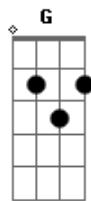

Quatro Por Um - A Cruz

Tom: G
Intro: G F C

Em7 D C
Quando eu olho para aquela cruz
Em7 D C
Ali era o meu lugar não o de Jesus
D Em7
O meu pecado que o levou ali
D C
Quanta dor Ele sentiu por mim
Em7 D C D
É impossível não me ver ali
Em7 D C
E se eu pudesse ao menos o ajudar
D Em7
E dividir o peso daquela cruz
D C
Que, por mim carregou Jesus
G F
Foi na cruz que por mim
C
Se entregou meu Jesus
G F
Fui liberto no sangue

C
Que jorrou lá na cruz
Em7 D C
Hoje eu tenho um novo coração
Em7 D C
Ressuscitei com o meu Jesus

D Em7
Pois a cruz não conseguiu vencer
D C
A morte e a vida estão em suas mãos

Solo: Am7 D D Am7 D D Em7 C D D E E

A G
Foi na cruz que por mim
D
Se entregou meu Jesus
A G
Fui liberto no sangue
D
Que jorrou lá na cruz

FINAL: A G D

Acordes

© ukulele-chords.com

© ukulele-chords.com

© ukulele-chords.com

© ukulele-chords.com