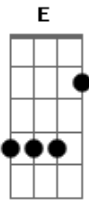

Quatro Por Um - A Cruz

Tom: G
Intro: G F C

Em7 D C
Quando eu olho para aquela cruz
Em7 D C
Ali era o meu lugar não o de Jesus
D Em7
O meu pecado que o levou ali
D C
Quanta dor Ele sentiu por mim
Em7 D C D
É impossível não me ver ali
Em7 D C
E se eu pudesse ao menos o ajudar
D Em7
E dividir o peso daquela cruz
D C
Que, por mim carregou Jesus
G F
Foi na cruz que por mim
C
Se entregou meu Jesus
G F
Fui liberto no sangue

C
Que jorrou lá na cruz
Em7 D C
Hoje eu tenho um novo coração
Em7 D C
Ressuscitei com o meu Jesus

D Em7
Pois a cruz não conseguiu vencer
D C
A morte e a vida estão em suas mãos

Solo: Am7 D D Am7 D D Em7 C D D E E

A G
Foi na cruz que por mim
D
Se entregou meu Jesus
A G
Fui liberto no sangue
D
Que jorrou lá na cruz

FINAL: A G D

Acordes

© ukulele-chords.com

© ukulele-chords.com

© ukulele-chords.com

© ukulele-chords.com