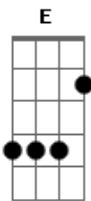

Quatro Por Um - A Cruz

Tom: G
Intro: G F C

Em7 D C
Quando eu olho para aquela cruz
Em7 D C
Ali era o meu lugar não o de Jesus
D Em7
O meu pecado que o levou ali
D C
Quanta dor Ele sentiu por mim
Em7 D C D
É impossível não me ver ali
Em7 D C
E se eu pudesse ao menos o ajudar
D Em7
E dividir o peso daquela cruz
D C
Que, por mim carregou Jesus
G F
Foi na cruz que por mim
C
Se entregou meu Jesus
G F
Fui liberto no sangue

C
Que jorrou lá na cruz
Em7 D C
Hoje eu tenho um novo coração
Em7 D C
Ressuscitei com o meu Jesus

D Em7
Pois a cruz não conseguiu vencer
D C
A morte e a vida estão em suas mãos

Solo: Am7 D D Am7 D D Em7 C D D E E

A G
Foi na cruz que por mim
D
Se entregou meu Jesus
A G
Fui liberto no sangue
D
Que jorrou lá na cruz

FINAL: A G D

Acordes

© ukulele-chords.com

© ukulele-chords.com

© ukulele-chords.com

© ukulele-chords.com