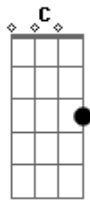

© ukulele-chords.com

© ukulele-chords.com