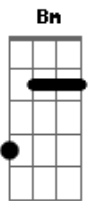

ukulele-chords.com