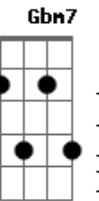

ukulele-chords.com