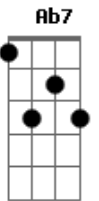

ukulele-chords.com