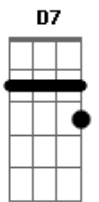

ukulele-chords.com