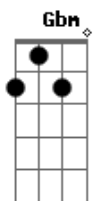

© ukulele-chords.com