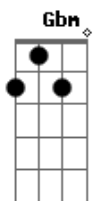

© ukulele-chords.com