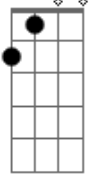

Quarto16 - Ella

tom:

A

Intro: D A D A

[Primeira Parte]

Eu tava louco, louco pra te ter
 Tive que esperar mais um pouco
 Alguém chegou antes e é feliz assim
 Acordo já querendo ver você de novo
 Sentar do seu lado e não ter que sair

[Segunda Parte]

Eu já tô rouco de tanto pedir
 Que tu ficasse mais um pouco
 Mas, pro Rio, tive que te ver partir
 Aconteceu de novo
 Me apaixonei logo assim que eu te vi

Acordes

D7M

© ukulele-chords.com

A