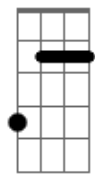

© ukulele-chords.com

[Pré-Refrão]

Vamo conversar bem baixinho
Senão sei que vai dar merda
Ouvindo Nirvana, Sticky Fingers

[Refrão]

Ai, meu Deus, eu amo ela
Ai, meu Deus, eu amo ela
Ai, meu Deus, eu amo ela
Ai, meu Deus, eu amo ela

[Ponte]

Eu tô certo que é natural
Que o nosso lance parece real
Esse teu sorriso me brisa geral
Sempre que eu tô com você

Eu sinto que eu volto a viver
Ela é a mina que eu nunca escolhi
Enche o meu saco pra se divertir
É foda não poder me declarar assim
Mas tô certo que quero você só pra mim
Quero você só pra mim

[Refrão Final]

Ai, meu Deus, eu amo ela
Ai, meu Deus, eu amo ela
Ai, meu Deus, eu amo ela
Ai, meu Deus, eu amo ela