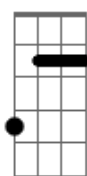

© ukulele-chords.com

[Pré-Refrão]

Vamo conversar bem baixinho
Senão sei que vai dar merda
Ouvindo Nirvana, Sticky Fingers

[Refrão]

Ai, meu Deus, eu amo ela
Ai, meu Deus, eu amo ela
Ai, meu Deus, eu amo ela
Ai, meu Deus, eu amo ela

[Ponte]

Eu tô certo que é natural
Que o nosso lance parece real
Esse teu sorriso me brisa geral
Sempre que eu tô com você
Eu sinto que eu volto a viver
Ela é a mina que eu nunca escolhi
Enche o meu saco pra se divertir
É foda não poder me declarar assim
Mas tô certo que quero você só pra mim
Quero você só pra mim

[Refrão Final]

Ai, meu Deus, eu amo ela
Ai, meu Deus, eu amo ela
Ai, meu Deus, eu amo ela
Ai, meu Deus, eu amo ela