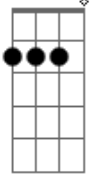

© ukulele-chords.com

D7