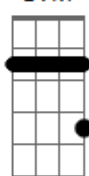

Quarto16 - Ella

tom:

A
A

Intro: D A D A

[Primeira Parte]

Eu tava louco, louco pra te ter
Tive que esperar mais um pouco
Alguém chegou antes e é feliz assim
Acordo já querendo ver você de novo
Sentar do seu lado e não ter que sair

[Segunda Parte]

Eu já tô rouco de tanto pedir
Que tu ficasse mais um pouco
Mas, pro Rio, tive que te ver partir
Aconteceu de novo
Me apaixonei logo assim que eu te vi

Acordes

D7M

© ukulele-chords.com

A

© ukulele-chords.com