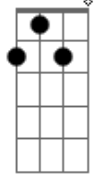

© ukulele-chords.com

Bm