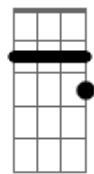

© ukulele-chords.com

Gbm