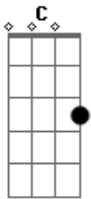

Quarto Fechado - Um Lindo Dia

Tom: C

Intro: C Am Em

C Am Em
Pronto pra voltar onde tudo começou
C Am Em
Nada vai ser como antes
C Am Em
Mas se você pudesse desfazer a besteira que fez
C Am Em
Como estaríamos hoje

F
Um lindo dia vai amanhecer
C G
E eu posso te ensinar a desfrutar
F
Não importa se der sol ou se chover
C G
Um lindo dia vai amanhecer
F C G
Oooooo vem ver vem ver

C Am
Pronto pra aceitar
Em
Como tudo terminou
C Am Em
Vida breve que me leve
C Am Em
Somos o reflexo do que não queremos ser
C Am Em
É livre arbítrio ou acaso

F
Um lindo dia vai amanhecer
C G
E eu posso te ensinar a desfrutar
F

Não importa se der sol ou se chover

C G
Um lindo dia vai amanhecer
F C G
Oooooo vem ver vem ver

Am
Vem ver que isso passageiro
G F
Que a tristeza só precede o bem
C G
Que há de vir sobre você

Base Solo: (Am G F C G)

F
Um lindo dia vai amanhecer
C G
E eu posso te ensinar a desfrutar
F
Não importa se der sol ou se chover
C G
Um lindo dia vai amanhecer
F
E a vida nova pode acontecer
C G
E eu quero te ensinar a desfrutar
F
Não importa se der sol ou se chover
C G
Um lindo dia vai amanhecer
F C G
Oooooo vem ver vem ver
F C G
Oooooo vem ver vem ver
F
Vem ver
F
Oooo

Acordes

© ukulele-chords.com