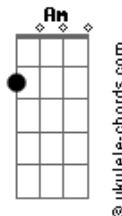

Quarto Chamado - Na Tua Presença

tom:

Intro: Em F G Am Em F G

C F
Buscando a tua face
C F
Buscando tua presença
Em G
Eu pude então te conhecer
C F
Buscando te encontrar
C F
Buscando te alcançar
Em G
Eu pude então te sentir

C G Am
Tão bom é estar
F
Em teus átrios Senhor
C G Am
Tão bom é sentir
F

Acordes

Invadido pelo teu amor

[Refrão]

C G
Na tua presença eu quero sempre estar
Am F
Sentir teu espírito a mim consolar

Não te apartas de mim
Intro: Em F G Am Em F G