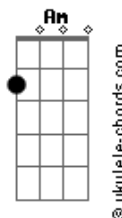

Quarto Chamado - Na Tua Presença

tom:

Intro: Em F G Am Em F G

C F
Buscando a tua face
C F
Buscando tua presença
Em G
Eu pude então te conhecer
C F
Buscando te encontrar
C F
Buscando te alcançar
Em G
Eu pude então te sentir

C G Am
Tão bom é estar
F
Em teus átrios Senhor
C G Am
Tão bom é sentir
F

Acordes

Invadido pelo teu amor

[Refrão]

C G
Na tua presença eu quero sempre estar
Am F
Sentir teu espírito a mim consolar

Não te apartas de mim
Intro: Em F G Am Em F G