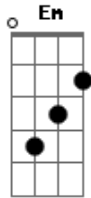

Quarto Chamado - Na Tua Presença

tom:

Intro: Em F G Am Em F G

C F
Buscando a tua face
C F
Buscando tua presença
Em G
Eu pude então te conhecer
C F
Buscando te encontrar
C F
Buscando te alcançar
Em G
Eu pude então te sentir

C G Am
Tão bom é estar
F
Em teus átrios Senhor
C G Am
Tão bom é sentir
F

Acordes

© ukulele-chords.com

© ukulele-chords.com

© ukulele-chords.com

© ukulele-chords.com

© ukulele-chords.com

Invadido pelo teu amor

[Refrão]

C G
Na tua presença eu quero sempre estar
Am F
Sentir teu espírito a mim consolar

Não te apartas de mim
Intro: Em F G Am Em F G

Não te apartas de mim

[Solo] C G Am F

[Refrão]

Não te apartas de mim

[Final] Em G Am Am
Em G Am F C