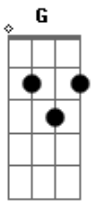

Quarteto Ômega (2004) - A Presença de Deus

tom:

Intro: G C Am D
G C Am D

[Primeira Parte]

Quantas vezes me sinto tão sozinho
Buscando razão para a minha provação
De repente sinto o braço forte do Senhor
Me abraçar e sua voz dizer assim

[Refrão]

Filho meu eu estou contigo
Clamas a mim e eu te responderei
Sinta nesta hora a minha bênção sobre ti
Siga em paz, eu te guardarei

[Segunda Parte]

A força divinal que emana
Lá dos altos céus

Acordes