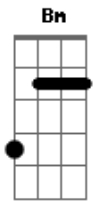

© ukulele-chords.com