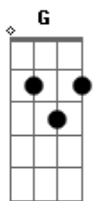

Quarteto Ômega |2004| - A Presença de Deus

tom:

Intro: G C Am D
G C Am D

[Primeira Parte]

Quantas vezes me sinto tão sozinho
Buscando razão para a minha provação
De repente sinto o braço forte do Senhor
Me abraçar e sua voz dizer assim

[Refrão]

Filho meu eu estou contigo
Clamas a mim e eu te responderei
Sinta nesta hora a minha bênção sobre ti
Siga em paz, eu te guardarei

[Segunda Parte]

A força divinal que emana
Lá dos altos céus

Acordes