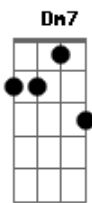

© ukulele-chords.com