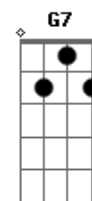

© ukulele-chords.com