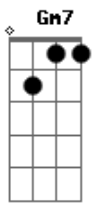

Quarteto em CY - Passageiro

Tom: F

Dm7
Um passageiro alado
Gm7
Viajando nos teus olhos
Dm7
O doce dos teus lábios
Gm7 **A7** **Dm7**
É um vôo pra outra estação
Gm7 **A7** **Dm7**
É um vôo pra outra estação

F **C**
Deixa eu correr o risco
Dm7
De te amar
F **C**

Deixa eu queimar meu corpo
Dm7
No teu sol
Gm7
Viajar nesse rio
Dm7
Morder esse anzol
C **A** **Dm7**
E morrer em tuas mãos

(repetir do início ao fim)

Gm7
Viajar nesse rio
Dm7
Morder esse anzol
C **A** **Dm7**
E morrer em tuas mãos

Acordes

© ukulele-chords.com

© ukulele-chords.com

© ukulele-chords.com

© ukulele-chords.com

© ukulele-chords.com

© ukulele-chords.com