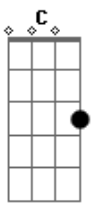

Quarteto em CY - Passageiro

Tom: F

Dm7
Um passageiro alado
Gm7
Viajando nos teus olhos
Dm7
O doce dos teus lábios
Gm7 **A7** **Dm7**
É um vôo pra outra estação
Gm7 **A7** **Dm7**
É um vôo pra outra estação

F **C**
Deixa eu correr o risco
Dm7
De te amar
F **C**

Deixa eu queimar meu corpo
Dm7
No teu sol
Gm7
Viajar nesse rio
Dm7
Morder esse anzol
C **A** **Dm7**
E morrer em tuas mãos

(repetir do início ao fim)

Gm7
Viajar nesse rio
Dm7
Morder esse anzol
C **A** **Dm7**
E morrer em tuas mãos

Acordes

© ukulele-chords.com

© ukulele-chords.com

© ukulele-chords.com

© ukulele-chords.com

© ukulele-chords.com

© ukulele-chords.com