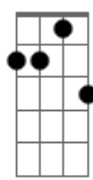

ukulele-chords.com

Dm7