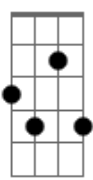

# Quarteto em CY - Noite dos Macarados/A Banda/olê olá/Roda Viva/Construção/Deus Ihe Pague.

Tom: A

Intro: A C#7- G#m7- Db7 Gbm7

O que você pedir eu lhe dou, seja você quem for

A

Seja o que Deus quiser, seja você quem for, seja o que Deus quiser

E se ela for de samba há de querer ficar

Seu padre toca o sino que é pra todo mundo saber

Que a noite é criança, que o samba é menino

Que a dor é tão velha que pode morrer

Olê! olê! olê! olá!

Tem samba de sopra, quem sabe sambar

© ukulele-chords.com

B7

© ukulele-chords.com

E7

© ukulele-chords.com

Gb7

© ukulele-chords.com

G7