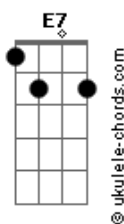

Quarteto Coração de Potro - Tordilha Garrão de Potro

tom:

E

Eu te agradeço tordilho ^{Am} E7
Por esta garrão de potro ^{Am}
Me carregaste no lombo ^{E7}
E nos pés depois de morto ^{Am}
(E7 Am E7 Am)

Lhe agradeço e bendigo ^{Am} E7
Tordilho muy companheiro ^{Am}
Eu sempre te chamei de amigo ^{E7}
Fiel parceiro estradeiro ^{Am}

Pingo buenaço e ligeiro ^G C
Garboso e de boa marcha ^G C
Montado me fez caudilho ^{E7} Am
Me fez gaúcho e monarca ^F E7

Nos dias de lida amigo ^G C
Ou nos encontros de guerra ^G C
Esteve sempre comigo ^{E7} Am
Pra demarcar esta terra ^F E7

(Am E7 Am E7)

Acordes

(Am G C G)
(C E7 Am E7 Am)
(E7 Am E7 Am)

Tordilha garrão de potro ^{Am} E7
Onde encilho as nazarenas ^{Am}
Aqui se calça meus pés ^{E7}
Faz as distancias pequenas ^{Am}
(E7 Am E7 Am)

Tordilha garrão de potro ^{Am} E7
Onde calço choradeiras ^{Am}
Te fiz do meu pingo amigo ^{E7}
Saudade pra vida inteira ^{Am}

E esta garrão de potro ^G C
Que me faz grudar no lombo ^G C
Apoiando minhas esporas ^{E7} Am
E me livrando do tombo ^F E7

Que sempre trago comigo ^G C
Nos dias de lida e doma ^G C
E sinto dentro do peito ^{E7} Am
Que tem a alma redomona ^F E7