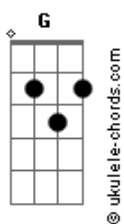

Quarteto Coração de Potro - Tordilha Garrão de Potro

tom:

E

Eu te agradeço tordilho ^{Am} E7
 Por esta garrão de potro ^{Am}
 Me carregaste no lombo ^{E7}
 E nos pés depois de morto ^{Am}
 (E7 Am E7 Am)

Lhe agradeço e bendigo ^{Am} E7
 Tordilho muy companheiro ^{Am}
 Eu sempre te chamei de amigo ^{E7}
 Fiel parceiro estradeiro ^{Am}

Pingo buenaço e ligeiro ^G C
 Garboso e de boa marcha ^G C
 Montado me fez caudilho ^{E7} Am
 Me fez gaúcho e monarca ^F E7

Nos dias de lida amigo ^G C
 Ou nos encontros de guerra ^G C
 Esteve sempre comigo ^{E7} Am
 Pra demarcar esta terra ^F E7

(Am E7 Am E7)

Acordes

(Am G C G)
 (C E7 Am E7 Am)
 (E7 Am E7 Am)

Tordilha garrão de potro ^{Am} E7
 Onde encilho as nazarenas ^{Am}
 Aqui se calça meus pés ^{E7}
 Faz as distancias pequenas ^{Am}
 (E7 Am E7 Am)