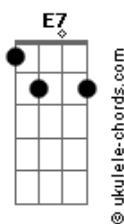

Quarteto Coração de Potro - Tordilha Garrão de Potro

tom:

E

Eu te agradeço tordilho ^{Am} E7
 Por esta garrão de potro ^{Am}
 Me carregaste no lombo ^{E7}
 E nos pés depois de morto ^{Am}
 (E7 Am E7 Am)

Lhe agradeço e bendigo ^{Am} E7
 Tordilho muy companheiro ^{Am}
 Eu sempre te chamei de amigo ^{E7}
 Fiel parceiro estradeiro ^{Am}

Pingo buenaço e ligeiro ^G C
 Garboso e de boa marcha ^G C
 Montado me fez caudilho ^{E7} Am
 Me fez gaúcho e monarca ^F E7

Nos dias de lida amigo ^G C
 Ou nos encontros de guerra ^G C
 Esteve sempre comigo ^{E7} Am
 Pra demarcar esta terra ^F E7

(Am E7 Am E7)

Acordes

(Am G C G)
 (C E7 Am E7 Am)
 (E7 Am E7 Am)

Tordilha garrão de potro ^{Am} E7
 Onde encilho as nazarenas ^{Am}
 Aqui se calça meus pés ^{E7}
 Faz as distancias pequenas ^{Am}
 (E7 Am E7 Am)