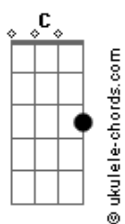

Quarteto Coração de Potro - Tordilha Garrão de Potro

tom:

E

Eu te agradeço tordilho ^{Am} E7
 Por esta garrão de potro ^{Am}
 Me carregaste no lombo ^{E7}
 E nos pés depois de morto ^{Am}
 (E7 Am E7 Am)

Lhe agradeço e bendigo ^{Am} E7
 Tordilho muy companheiro ^{Am}
 Eu sempre te chamei de amigo ^{E7}
 Fiel parceiro estradeiro ^{Am}

Pingo buenaço e ligeiro ^G C
 Garboso e de boa marcha ^G C
 Montado me fez caudilho ^{E7} Am
 Me fez gaúcho e monarca ^F E7

Nos dias de lida amigo ^G C
 Ou nos encontros de guerra ^G C
 Esteve sempre comigo ^{E7} Am
 Pra demarcar esta terra ^F E7

(Am E7 Am E7)

Acordes

(Am G C G)
 (C E7 Am E7 Am)
 (E7 Am E7 Am)

Tordilha garrão de potro ^{Am} E7
 Onde encilho as nazarenas ^{Am}
 Aqui se calça meus pés ^{E7}
 Faz as distancias pequenas ^{Am}
 (E7 Am E7 Am)