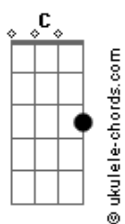

Quarteto Coração de Potro - Tordilha Garrão de Potro

tom:

E

Eu te agradeço tordilho ^{Am} E7
Por esta garrão de potro ^{Am}
Me carregaste no lombo ^{E7}
E nos pés depois de morto ^{Am}
(E7 Am E7 Am)

Lhe agradeço e bendigo ^{Am} E7
Tordilho muy companheiro ^{Am}
Eu sempre te chamei de amigo ^{E7}
Fiel parceiro estradeiro ^{Am}

Pingo buenaço e ligeiro ^G C
Garboso e de boa marcha ^G C
Montado me fez caudilho ^{E7} Am
Me fez gaúcho e monarca ^F E7

Nos dias de lida amigo ^G C
Ou nos encontros de guerra ^G C
Esteve sempre comigo ^{E7} Am
Pra demarcar esta terra ^F E7

(Am E7 Am E7)

Acordes

(Am G C G)
(C E7 Am E7 Am)
(E7 Am E7 Am)

Tordilha garrão de potro ^{Am} E7
Onde encilho as nazarenas ^{Am}
Aqui se calça meus pés ^{E7}
Faz as distancias pequenas ^{Am}
(E7 Am E7 Am)

Tordilha garrão de potro ^{Am} E7
Onde calço choradeiras ^{Am}
Te fiz do meu pingo amigo ^{E7}
Saudade pra vida inteira ^{Am}

E esta garrão de potro ^G C
Que me faz grudar no lombo ^G C
Apoiando minhas esporas ^{E7} Am
E me livrando do tombo ^F E7

Que sempre trago comigo ^G C
Nos dias de lida e doma ^G C
E sinto dentro do peito ^{E7} Am
Que tem a alma redomona ^F E7