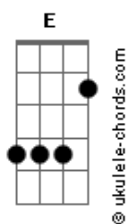

Quarteto Coração de Potro - Tordilha Garrão de Potro

tom:

E

Eu te agradeço tordilho ^{Am} E7
 Por esta garrão de potro ^{Am}
 Me carregaste no lombo ^{E7}
 E nos pés depois de morto ^{Am}
 (E7 Am E7 Am)

Lhe agradeço e bendigo ^{Am} E7
 Tordilho muy companheiro ^{Am}
 Eu sempre te chamei de amigo ^{E7}
 Fiel parceiro estradeiro ^{Am}

Pingo buenaço e ligeiro ^G C
 Garboso e de boa marcha ^G C
 Montado me fez caudilho ^{E7} Am
 Me fez gaúcho e monarca ^F E7

Nos dias de lida amigo ^G C
 Ou nos encontros de guerra ^G C
 Esteve sempre comigo ^{E7} Am
 Pra demarcar esta terra ^F E7

(Am E7 Am E7)

Acordes

(Am G C G)
 (C E7 Am E7 Am)
 (E7 Am E7 Am)

Tordilha garrão de potro ^{Am} E7
 Onde encilho as nazarenas ^{Am}
 Aqui se calça meus pés ^{E7}
 Faz as distancias pequenas ^{Am}
 (E7 Am E7 Am)