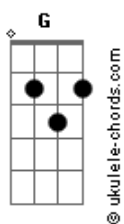

# Quarteto Coração de Potro - Tordilha Garrão de Potro

tom:

E

Eu te agradeço tordilho <sup>Am</sup> E7  
 Por esta garrão de potro <sup>Am</sup>  
 Me carregaste no lombo <sup>E7</sup>  
 E nos pés depois de morto <sup>Am</sup>  
 ( E7 Am E7 Am )

Lhe agradeço e bendigo <sup>Am</sup> E7  
 Tordilho muy companheiro <sup>Am</sup>  
 Eu sempre te chamei de amigo <sup>E7</sup>  
 Fiel parceiro estradeiro <sup>Am</sup>

Pingo buenaço e ligeiro <sup>G</sup> C  
 Garboso e de boa marcha <sup>G</sup> C  
 Montado me fez caudilho <sup>E7</sup> Am  
 Me fez gaúcho e monarca <sup>F</sup> E7

## Acordes

( Am G C G )  
 ( C E7 Am E7 Am )  
 ( E7 Am E7 Am )

Tordilha garrão de potro <sup>Am</sup> E7  
 Onde encilho as nazarenas <sup>Am</sup>  
 Aqui se calça meus pés <sup>E7</sup>  
 Faz as distancias pequenas <sup>Am</sup>  
 ( E7 Am E7 Am )