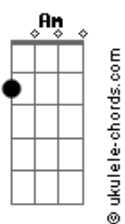

Quarteto Coração de Potro - Tordilha Garrão de Potro

tom:

E

Eu te agradeço tordilho ^{Am} E7
Por esta garrão de potro ^{Am}
Me carregaste no lombo ^{E7}
E nos pés depois de morto ^{Am}
(E7 Am E7 Am)

Lhe agradeço e bendigo ^{Am} E7
Tordilho muy companheiro ^{Am}
Eu sempre te chamei de amigo ^{E7}
Fiel parceiro estradeiro ^{Am}

Pingo buenaço e ligeiro ^G C
Garboso e de boa marcha ^G C
Montado me fez caudilho ^{E7} Am
Me fez gaúcho e monarca ^F E7

Nos dias de lida amigo ^G C
Ou nos encontros de guerra ^G C
Esteve sempre comigo ^{E7} Am
Pra demarcar esta terra ^F E7

(Am E7 Am E7)

Acordes

(Am G C G)
(C E7 Am E7 Am)
(E7 Am E7 Am)

Tordilha garrão de potro ^{Am} E7
Onde encilho as nazarenas ^{Am}
Aqui se calça meus pés ^{E7}
Faz as distancias pequenas ^{Am}
(E7 Am E7 Am)

Tordilha garrão de potro ^{Am} E7
Onde calço choradeiras ^{Am}
Te fiz do meu pingo amigo ^{E7}
Saudade pra vida inteira ^{Am}

E esta garrão de potro ^G C
Que me faz grudar no lombo ^G C
Apoiando minhas esporas ^{E7} Am
E me livrando do tombo ^F E7

Que sempre trago comigo ^G C
Nos dias de lida e doma ^G C
E sinto dentro do peito ^{E7} Am
Que tem a alma redomona ^F E7