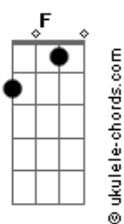

Quarteto Coração de Potro - Tordilha Garrão de Potro

tom:

E

Eu te agradeço tordilho ^{Am} E7
Por esta garrão de potro ^{Am}
Me carregaste no lombo ^{E7}
E nos pés depois de morto ^{Am}
(E7 Am E7 Am)

Lhe agradeço e bendigo ^{Am} E7
Tordilho muy companheiro ^{Am}
Eu sempre te chamei de amigo ^{E7}
Fiel parceiro estradeiro ^{Am}

Pingo buenaço e ligeiro ^G C
Garboso e de boa marcha ^G C
Montado me fez caudilho ^{E7} Am
Me fez gaúcho e monarca ^F E7

Nos dias de lida amigo ^G C
Ou nos encontros de guerra ^G C
Esteve sempre comigo ^{E7} Am
Pra demarcar esta terra ^F E7

(Am E7 Am E7)

Acordes

(Am G C G)
(C E7 Am E7 Am)
(E7 Am E7 Am)

Tordilha garrão de potro ^{Am} E7
Onde encilho as nazarenas ^{Am}
Aqui se calça meus pés ^{E7}
Faz as distancias pequenas ^{Am}
(E7 Am E7 Am)

Tordilha garrão de potro ^{Am} E7
Onde calço choradeiras ^{Am}
Te fiz do meu pingo amigo ^{E7}
Saudade pra vida inteira ^{Am}

E esta garrão de potro ^G C
Que me faz grudar no lombo ^G C
Apoiando minhas esporas ^{E7} Am
E me livrando do tombo ^F E7

Que sempre trago comigo ^G C
Nos dias de lida e doma ^G C
E sinto dentro do peito ^{E7} Am
Que tem a alma redomona ^F E7