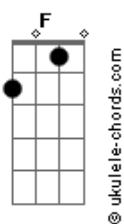

Quarteto Coração de Potro - Tordilha Garrão de Potro

tom:

E

Eu te agradeço tordilho ^{Am} E7
 Por esta garrão de potro ^{Am}
 Me carregaste no lombo ^{E7}
 E nos pés depois de morto ^{Am}
 (E7 Am E7 Am)

Lhe agradeço e bendigo ^{Am} E7
 Tordilho muy companheiro ^{Am}
 Eu sempre te chamei de amigo ^{E7}
 Fiel parceiro estradeiro ^{Am}

Pingo buenaço e ligeiro ^G C
 Garboso e de boa marcha ^G C
 Montado me fez caudilho ^{E7} Am
 Me fez gaúcho e monarca ^F E7

Nos dias de lida amigo ^G C
 Ou nos encontros de guerra ^G C
 Esteve sempre comigo ^{E7} Am
 Pra demarcar esta terra ^F E7

(Am E7 Am E7)

Acordes

(Am G C G)
 (C E7 Am E7 Am)
 (E7 Am E7 Am)

Tordilha garrão de potro ^{Am} E7
 Onde encilho as nazarenas ^{Am}
 Aqui se calça meus pés ^{E7}
 Faz as distancias pequenas ^{Am}
 (E7 Am E7 Am)