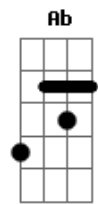

Então ponteio baixinho
 Falando o idioma do pinho **Dbm**
 Mirando a Lua, já alta **Gbm** **Ab**
 Assim minha voz não cala **A**

E esta saudade baguala **Gbm** **Ab**
 Sofre as penas e aguenta **A**
 Mais forte que a despedida **Bm**
 É esta distancia sentida **Ab**

Se do meu céu te ausentas **Bm**
 É esta distancia sentida **Dbm**
 Se do meu céu te ausentas

Acordes

© ukulele-chords.com

© ukulele-chords.com

© ukulele-chords.com

© ukulele-chords.com

© ukulele-chords.com