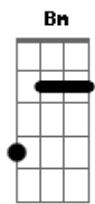

Então ponteio baixinho
 Falando o idioma do pinho **Dbm**
 Mirando a Lua, já alta **Gbm** **Ab**
 Assim minha voz não cala **A**

E esta saudade baguala **Gbm** **Ab**
 Sofre as penas e aguenta **A**
 Mais forte que a despedida **Bm**
 É esta distancia sentida **Ab**

Se do meu céu te ausentas **Bm**
 É esta distancia sentida **Dbm**
 Se do meu céu te ausentas

Acordes

© ukulele-chords.com

© ukulele-chords.com

© ukulele-chords.com

© ukulele-chords.com

© ukulele-chords.com