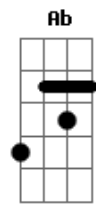

Então ponteio baixinho
 Falando o idioma do pinho **Dbm**
 Mirando a Lua, já alta **Gbm** **Ab**
 Assim minha voz não cala **A**

E esta saudade baguala **Gbm** **Ab**
 Sofre as penas e aguenta **A**
 Mais forte que a despedida **Bm**
 É esta distancia sentida **Ab**

Se do meu céu te ausentas **Bm**
 É esta distancia sentida **Dbm**
 Se do meu céu te ausentas

Acordes

© ukulele-chords.com

© ukulele-chords.com

© ukulele-chords.com

© ukulele-chords.com

© ukulele-chords.com