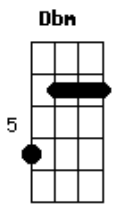

Então ponteio baixinho
 Falando o idioma do pinho **Dbm**
 Mirando a Lua, já alta **Gbm** **Ab**
 Assim minha voz não cala **A**

E esta saudade baguala **Gbm** **Ab**
 Sofre as penas e aguenta **A**
 Mais forte que a despedida **Bm**
 É esta distancia sentida **Ab**

Se do meu céu te ausentas **Bm**
 É esta distancia sentida **Dbm**
 Se do meu céu te ausentas

Acordes

© ukulele-chords.com

© ukulele-chords.com

© ukulele-chords.com

© ukulele-chords.com

© ukulele-chords.com