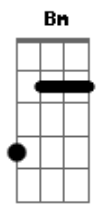

Então ponteio baixinho
 Falando o idioma do pinho **Dbm**
 Mirando a Lua, já alta **Gbm** **Ab**
 Assim minha voz não cala **A**

E esta saudade baguala **Gbm** **Ab**
 Sofre as penas e aguenta **A**
 Mais forte que a despedida **Bm**
 É esta distancia sentida **Ab**

Se do meu céu te ausentas **Bm**
 É esta distancia sentida **Dbm**
 Se do meu céu te ausentas

Acordes

© ukulele-chords.com

© ukulele-chords.com

© ukulele-chords.com

© ukulele-chords.com

© ukulele-chords.com