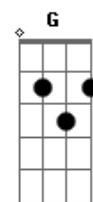

Quarteto Coração de Potro - Milonga de Campo a Laurindo Pedra

Tom: **Bb**
Intro: Gm, D, Cm, Gm, D, Gm, Cm, Gm, D, **Gm**

Gm
Quem conheceu nestes fundos
Um gaúcho de respeito **D Gm**
Cm **D**
Conheceu Laurindo Pedra
Cm **D**
Tal o seu nome, o seu jeito

Num ciclo que não se encerra

Gm
Há quem conte nos bolichos
D Gm
Que ele perdeu-se na vida
Cm **D**
Petrificado em silêncio
Cm **D**
Depois do adeus da partida

G
Eu acredito em seus olhos
Am
Que não parecem mentir
D
Dizendo que seu silêncio
Gm
Somente a alma há de ouvir

Gm
E ali no mesmo ranchito
Eb
Sombreado, quieto e distante

Mateia Laurindo Pedra
Com o mesmo jeito de antes

Bb
Feliz, topou seu destino
F
Sem questionar os motivos
Cm **Gm**
Pois aprendeu que viver
Cm **Gm (Gm, F, Eb, D, Cm, Bb, Am, Gm)**
Não é somente estar vivo

Gm
Quem conheceu nestes fundos
D Gm
Um gaúcho de respeito
Cm **D**
Conheceu Laurindo Pedra
Cm **D**
Tal o seu nome, o seu jeito

Acordes

© ukulele-chords.com

© ukulele-chords.com

© ukulele-chords.com

© ukulele-chords.com