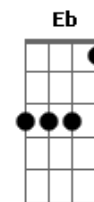

© ukulele-chords.com