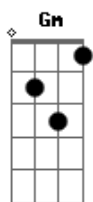

© ukulele-chords.com