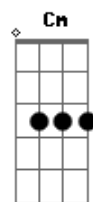

Quarteto Coração de Potro - Milonga de Campo a Laurindo Pedra

Tom: **Bb**
Intro: Gm, D, Cm, Gm, D, Gm, Cm, Gm, D, **Gm**

Gm
Quem conheceu nestes fundos
Um gaúcho de respeito **D Gm**
Cm **D**
Conheceu Laurindo Pedra
Cm **D**
Tal o seu nome, o seu jeito

Num ciclo que não se encerra

Gm
Há quem conte nos bolichos
D Gm
Que ele perdeu-se na vida
Cm **D**
Petrificado em silêncio
Cm **D**
Depois do adeus da partida

G
Eu acredito em seus olhos
Am
Que não parecem mentir
D
Dizendo que seu silêncio
Gm
Somente a alma há de ouvir

Gm
E ali no mesmo ranchito
Eb
Sombreado, quieto e distante

Mateia Laurindo Pedra
Com o mesmo jeito de antes

Bb
Feliz, topou seu destino
F
Sem questionar os motivos
Cm **Gm**
Pois aprendeu que viver
Cm **Gm (Gm, F, Eb, D, Cm, Bb, Am, Gm)**
Não é somente estar vivo

Gm
Quem conheceu nestes fundos
D Gm
Um gaúcho de respeito
Cm **D**
Conheceu Laurindo Pedra
Cm **D**
Tal o seu nome, o seu jeito

Acordes

© ukulele-chords.com

© ukulele-chords.com

© ukulele-chords.com

© ukulele-chords.com