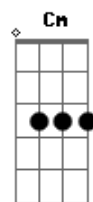

© ukulele-chords.com