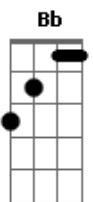

Num ciclo que não se encerra

Gm
Há quem conte nos bolichos
D Gm
Que ele perdeu-se na vida
Cm **D**
Petrificado em silêncio
Cm **D**
Depois do adeus da partida

G
Eu acredito em seus olhos
Am
Que não parecem mentir
D
Dizendo que seu silêncio
Gm
Somente a alma há de ouvir

Gm
Bem como a pedra do nome
D
Sua vida foi muito dura
Cm **D**
Talvez por isso que a estrada
Cm **D**
Lhe apontou a desventura

G
Seus horizontes de campo
Am
Não foram além da divisa
D
Pois cada um sabe a estrada
Gm
E dos rumos que precisa

Gm
E ali no mesmo ranchito
Eb
Sombreado, quieto e distante

Mateia Laurindo Pedra
Com o mesmo jeito de antes

Bb
Feliz, topou seu destino
F
Sem questionar os motivos
Cm **Gm**
Pois aprendeu que viver
Cm **Gm (Gm, F, Eb, D, Cm, Bb, Am, Gm)**
Não é somente estar vivo

Gm
Quem conheceu nestes fundos
D Gm
Um gaúcho de respeito
Cm **D**
Conheceu Laurindo Pedra
Cm **D**
Tal o seu nome, o seu jeito

Acordes

© ukulele-chords.com