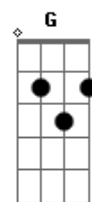

Quarteto Coração de Potro - Milonga de Campo a Laurindo Pedra

Tom: **Bb**
Intro: Gm, D, Cm, Gm, D, Gm, Cm, Gm, D, **Gm**

Gm
Quem conheceu nestes fundos
Um gaúcho de respeito **D Gm**
Cm **D**
Conheceu Laurindo Pedra
Cm **D**
Tal o seu nome, o seu jeito

Num ciclo que não se encerra

Gm
Há quem conte nos bolichos
D Gm
Que ele perdeu-se na vida
Cm **D**
Petrificado em silêncio
Cm **D**
Depois do adeus da partida

G
Eu acredito em seus olhos
Am
Que não parecem mentir
D
Dizendo que seu silêncio
Gm
Somente a alma há de ouvir

Gm
E ali no mesmo ranchito
Eb
Sombreado, quieto e distante

Mateia Laurindo Pedra
Com o mesmo jeito de antes

Bb
Feliz, topou seu destino
F
Sem questionar os motivos
Cm **Gm**
Pois aprendeu que viver
Cm **Gm (Gm, F, Eb, D, Cm, Bb, Am, Gm)**
Não é somente estar vivo

Gm
Quem conheceu nestes fundos
D Gm
Um gaúcho de respeito
Cm **D**
Conheceu Laurindo Pedra
Cm **D**
Tal o seu nome, o seu jeito

Acordes

© ukulele-chords.com

© ukulele-chords.com

© ukulele-chords.com

© ukulele-chords.com