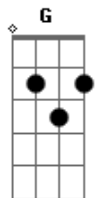

Quarteto Coração de Potro - Jorge Soffrido

Tom: D
Intro: Gb Bm Gb Bm Gb Bm

Bm
Jorge Soffrido foi peão
Da estância da paz perdida Em
Filho do Nego Machado Bm
G Gb
Neto da escrava Bonita

Bm
Nasceu preto feito a noite
Sem lua no céu de abril Gb

Mesma noite mesma hora Bm
Que sua maezinha partiu

Bm
Criado guaxo com a peonada Gb
Entre a eguada caborteira Bm
E pealando a terneirada
Junto a goela da porteira

Bm
Jorge Soffrido foi peão Em
Da estância da paz perdida Bm
Filho do Nego Machado G Gb Bm
Neto da escrava Bonita

Que se mato enforcado

Na quinxá do galpão

Bm
Nos olhos da Chica Mulata Gb
Achou sentido pra vida
Ergueu um rancho no posto Bm
No fundo da Paz perdida
Um dia Jorge casou Gb
No outro Chica adoeceu
No terceiro perdeu a fé Bm
No quarto dia, morreu
Bm
Filho das dores do mundo Em
Soffrido das alpargatas Bm
Manco da égua tordia G Gb
Viúvo da Chica Mulata
(Gb Bm Gb Bm Gb Bm G D Gb Bm)

Bm
Filho das dores do mundo Em
Soffrido das alpargatas Bm
Manco da égua tordia G Gb
Viúvo da Chica Mulata

Bm
Jorge Soffrido foi peão.

Acordes

© ukulele-chords.com

© ukulele-chords.com

© ukulele-chords.com

© ukulele-chords.com