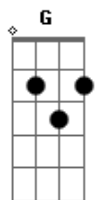

© ukulele-chords.com