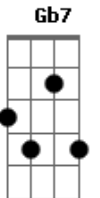

© ukulele-chords.com