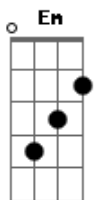

Quarteto Coração de Potro - Jorge Soffrido

Tom: D
Intro: Gb Bm Gb Bm Gb Bm

Bm
Jorge Soffrido foi peão
Da estância da paz perdida Em
Filho do Nego Machado Bm
G Gb
Neto da escrava Bonita

Bm
Nasceu preto feito a noite
Sem lua no céu de abril Gb

Mesma noite mesma hora
Que sua maezinha partiu Bm

Bm
Criado guaxo com a peonada
Entre a eguada caborteira Gb
E pealando a terneirada Bm
Junto a goela da porteira

Bm
Jorge Soffrido foi peão
Da estância da paz perdida Em
Filho do Nego Machado Bm
G Gb Bm
Neto da escrava Bonita

Que se mato enforcado

Na quinxá do galpão

Bm
Nos olhos da Chica Mulata
Achou sentido pra vida Gb
Ergueu um rancho no posto Em
No fundo da Paz perdida Bm
Um dia Jorge casou
No outro Chica adoeceu Gb
No terceiro perdeu a fé Bm
No quarto dia, morreu
Bm
Filho das dores do mundo Em
Soffrido das alpargatas Bm
Manco da égua tordia G Gb
Viúvo da Chica Mulata
(Gb Bm Gb Bm Gb Bm G D Gb Bm)

Bm
Filho das dores do mundo Em
Soffrido das alpargatas Bm
Manco da égua tordia G Gb
Viúvo da Chica Mulata

Bm
Jorge Soffrido foi peão.

Acordes

© ukulele-chords.com

© ukulele-chords.com

© ukulele-chords.com

© ukulele-chords.com