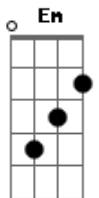

Quarteto Coração de Potro - Jorge Soffrido

Tom: D
Intro: Gb Bm Gb Bm Gb Bm

Bm
Jorge Soffrido foi peão
Da estância da paz perdida Em
Filho do Nego Machado Bm
G Gb
Neto da escrava Bonita

Bm
Nasceu preto feito a noite
Sem lua no céu de abril Gb

(Bm D Db G Gb7 Bm Bm G Gb Bm)
Tinha algo de tapera em sua voz

Que quase nunca se ouvia

- Soffrido, faça isso! - Sim senhor!

- Soffrido, faça aquilo! - Sim, senhor!
E lá se ia o pobre peão

Filho do Nego Machado

Que se mato enforcado

Na quinxá do galpão

Bm
Nos olhos da Chica Mulata
Achou sentido pra vida Gb
Ergueu um rancho no posto Em
No fundo da Paz perdida Bm
Um dia Jorge casou
No outro Chica adoeceu Gb
No terceiro perdeu a fé Bm
No quarto dia, morreu
Bm
Filho das dores do mundo Em
Soffrido das alpargatas Bm
Manco da égua tordia G Gb
Viúvo da Chica Mulata
(Gb Bm Gb Bm Gb Bm G D Gb Bm)

Bm
Filho das dores do mundo Em
Soffrido das alpargatas Bm
Manco da égua tordia G Gb
Viúvo da Chica Mulata

Bm
Jorge Soffrido foi peão.

Acordes

© ukulele-chords.com

© ukulele-chords.com

© ukulele-chords.com

© ukulele-chords.com