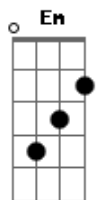

© ukulele-chords.com