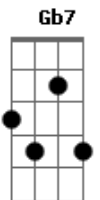

© ukulele-chords.com