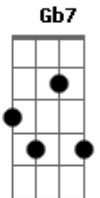

© ukulele-chords.com