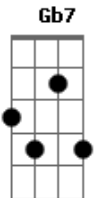

© ukulele-chords.com