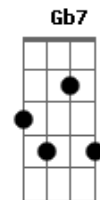

© ukulele-chords.com