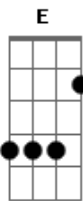

Quarteto Coração de Potro - Guiada

Tom: A

Intro: A

A Bm E A
Corpo esguio e franzino que tantas mãos já tocaram...

A Bm E A
E te seguraram bem firme na hora que te deitaram.

Gbm Bm E A
És parente da picana e dos fueros da carreta,

Bm E Bm E
Recordando um amor que partiu num pé de espora!

A Bm E A
Aqueles que te conhecem, respeitam o simples "trim"

A Bm E A
Te dão lado quando passas com teu trinar de clarim.

Gbm Bm E A
Tal o pai que mostra ao filho, rumo e razão da estrada

Gbm Bm E A
É teu destino, guiada, tocar a vida pra frente!!

A

Acordes

© ukulele-chords.com

© ukulele-chords.com

© ukulele-chords.com

© ukulele-chords.com

© ukulele-chords.com