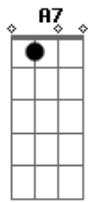

© ukulele-chords.com