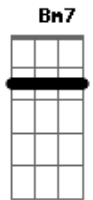

© ukulele-chords.com