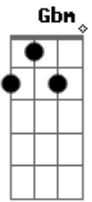

© ukulele-chords.com