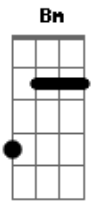

© ukulele-chords.com