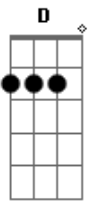

Tom: D

A7 D A7
Sete potros para a doma, já com três anos fechados
Bm
Pro braço do Romualdo golpear no estilo campeiro
A7 Gbm
Trouxe cordas e aperos, buçal grosso, reforçado
F Em A7 D
Pra educar os desbocados da Estância dos Três Pinheiros

D G
Romualdo correu os olhos pra potrada na mangueira
A7 D
E entre tufos de poeira parou o olhar num bragado
D Em Gbm G
Flete aceso e entonado, pingo fachudo e de estampa
Gm D
Negro da barriga branca - pediu bocal e socado

Gb7 Bb Bm7 Gb7 Bb Bm7
Numa armada de tirão que cerrou bem no "fervido"
G A7
O bragadito atrevido beijou o palanque primeiro
Gb7 Bb Bm7 Gb7 Bb Bm7
Depois baixeiro e arreo, bocal e tava montado
G A7
Pra puxar um relho cruzado pediu lado ao madrinheiro

D Em Gbm G A7

Te acomoda e cala fundo as "pua" nesse ventena
G A7 G A7
Tu és da estirpe torena! Bem estribado não cai
D Em Gbm G A7
Leva sempre pra onde vai o jeito do pago sagrado
G Gm D
Que este xucro aprendizado foi herança do teu pai

(D A7 D A7 G Gbm Em D)
(D A7 D A7 G Gbm Em D)

D G
Pelo terceiro galope já floreira mui pachola
A7 D
Um quatro galhos na cola, na anca um laço rodilhudo
D Em Gbm G
A coragem não é tudo, tem calma, perícia e jeito
Gm D
Côa cincha no osso do peito é que se amansa um crinudo

Gb7 Bb Bm7 Gb7 Bb Bm7
Não tem de perder a doma e nem potro que se atira
G A7
Quem aprendeu com o Tio Mira nunca vê a coisa feia

Gb7 Bb Bm7 Gb7 Bb Bm7
Firma o garrão na peleia, tropeia dando risada
G A7
Se acaso leva rodada já sai pisando na "orêia"

Acordes

© ukulele-chords.com