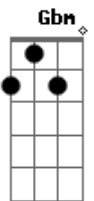

© ukulele-chords.com