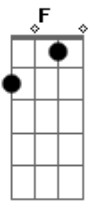

© ukulele-chords.com