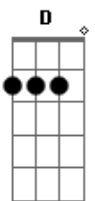

Tom: D

A7 D A7
Sete potros para a doma, já com três anos fechados
Bm
Pro braço do Romualdo golpear no estilo campeiro
A7 Gbm
Trouxe cordas e aperos, buçal grosso, reforçado
F Em A7 D
Pra educar os desbocados da Estância dos Três Pinheiros

D G
Romualdo correu os olhos pra potrada na mangueira
A7 D
E entre tufos de poeira parou o olhar num bragado
D Em Gbm G
Flete aceso e entonado, pingo fachudo e de estampa
Gm D
Negro da barriga branca - pediu bocal e socado

Gb7 Bb Bm7 Gb7 Bb Bm7
Numa armada de tirão que cerrou bem no "fervido"
G A7
O bragadito atrevido beijou o palanque primeiro
Gb7 Bb Bm7 Gb7 Bb Bm7
Depois baixeiro e arreo, bocal e tava montado
G A7
Pra puxar um relho cruzado pediu lado ao madrinheiro

D Em Gbm G A7

Te acomoda e cala fundo as "pua" nesse ventena
G A7 G A7
Tu és da estirpe torena! Bem estribado não cai
D Em Gbm G A7
Leva sempre pra onde vai o jeito do pago sagrado
G Gm D
Que este xucro aprendizado foi herança do teu pai

(D A7 D A7 G Gbm Em D)
(D A7 D A7 G Gbm Em D)

D G
Pelo terceiro galope já floreira mui pachola
A7 D
Um quatro galhos na cola, na anca um laço rodilhudo
D Em Gbm G
A coragem não é tudo, tem calma, perícia e jeito
Gm D
Côa cincha no osso do peito é que se amansa um crinudo

Gb7 Bb Bm7 Gb7 Bb Bm7
Não tem de perder a doma e nem potro que se atira
G A7
Quem aprendeu com o Tio Mira nunca vê a coisa feia

Gb7 Bb Bm7 Gb7 Bb Bm7
Firma o garrão na peleia, tropeia dando risada
G A7
Se acaso leva rodada já sai pisando na "orêia"

Acordes

© ukulele-chords.com