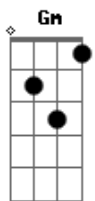

© ukulele-chords.com