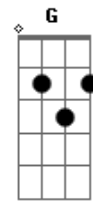

© ukulele-chords.com