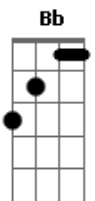

© ukulele-chords.com