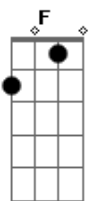

© ukulele-chords.com