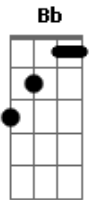

© ukulele-chords.com