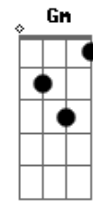

© ukulele-chords.com