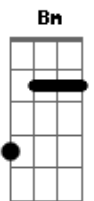

© ukulele-chords.com