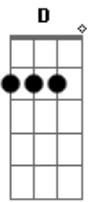

Tom: D

A7 D A7
Sete potros para a doma, já com três anos fechados
Bm
Pro braço do Romualdo golpear no estilo campeiro
A7 Gbm
Trouxe cordas e aperos, buçal grosso, reforçado
F Em A7 D
Pra educar os desbocados da Estância dos Três Pinheiros

D G
Romualdo correu os olhos pra potrada na mangueira
A7 D
E entre tufos de poeira parou o olhar num bragado
D Em Gbm G
Flete aceso e entonado, pingo fachudo e de estampa
Gm D
Negro da barriga branca - pediu bocal e socado

Gb7 Bb Bm7 Gb7 Bb Bm7
Numa armada de tirão que cerrou bem no "fervido"
G A7
O bragadito atrevido beijou o palanque primeiro
Gb7 Bb Bm7 Gb7 Bb Bm7
Depois baixeiro e arreo, bocal e tava montado
G A7
Pra puxar um relho cruzado pediu lado ao madrinheiro

D Em Gbm G A7

Te acomoda e cala fundo as "pua'" nesse ventena
G A7 G A7
Tu és da estirpe torena! Bem estribado não cai
D Em Gbm G A7
Leva sempre pra onde vai o jeito do pago sagrado
G Gm D
Que este xucro aprendizado foi herança do teu pai

(D A7 D A7 G Gbm Em D)
(D A7 D A7 G Gbm Em D)

D G
Pelo terceiro galope já floreira mui pachola
A7 D
Um quatro galhos na cola, na anca um laço rodilhudo
D Em Gbm G
A coragem não é tudo, tem calma, perícia e jeito
Gm D
Côa cincha no osso do peito é que se amansa um crinudo

Gb7 Bb Bm7 Gb7 Bb Bm7
Não tem de perder a doma e nem potro que se atira
G A7
Quem aprendeu com o Tio Mira nunca vê a coisa feia

Gb7 Bb Bm7 Gb7 Bb Bm7
Firma o garrão na peleia, tropeia dando risada
G A7
Se acaso leva rodada já sai pisando na "orêia"

Acordes

© ukulele-chords.com