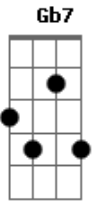

© ukulele-chords.com