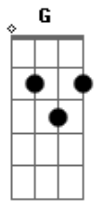

© ukulele-chords.com