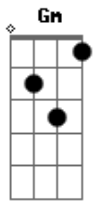

© ukulele-chords.com