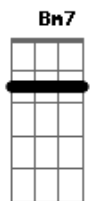

© ukulele-chords.com