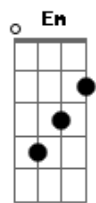

© ukulele-chords.com