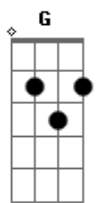

© ukulele-chords.com