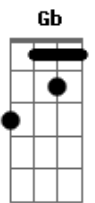

© ukulele-chords.com