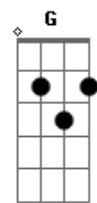

© ukulele-chords.com