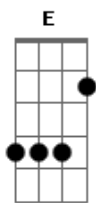

© ukulele-chords.com