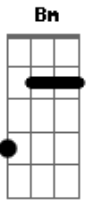

© ukulele-chords.com