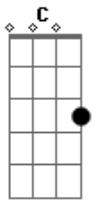

© ukulele-chords.com