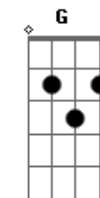

© ukulele-chords.com