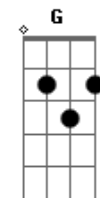

© ukulele-chords.com