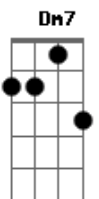

© ukulele-chords.com