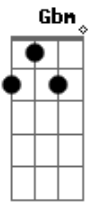

© ukulele-chords.com