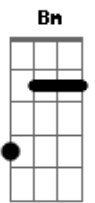

© ukulele-chords.com