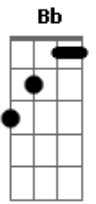

© ukulele-chords.com