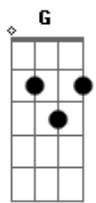

© ukulele-chords.com