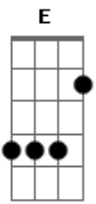

© ukulele-chords.com