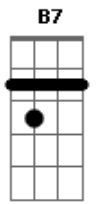

© ukulele-chords.com