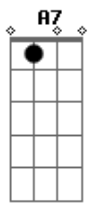

© ukulele-chords.com