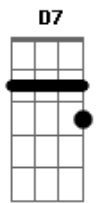

© ukulele-chords.com