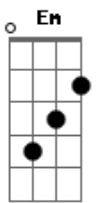

© ukulele-chords.com