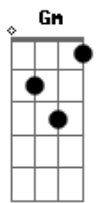

© ukulele-chords.com