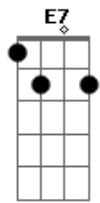

© ukulele-chords.com