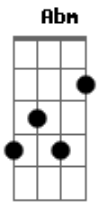

© ukulele-chords.com