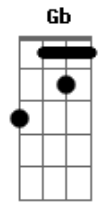

© ukulele-chords.com