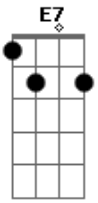

© ukulele-chords.com