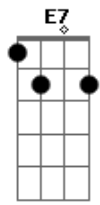

© ukulele-chords.com