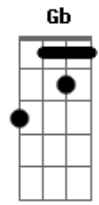

© ukulele-chords.com