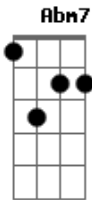

© ukulele-chords.com