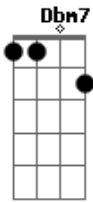

© ukulele-chords.com