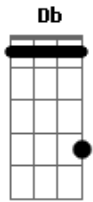

Quadrilha - Abismo

Tom: Db

m
Intro: Dbm7 Abm7 Gbm7 Abm7

Dbm7 Abm7 Gbm7
Feiticeira deu de presente

Abm7 Dbm7 Dbm6
A mandinga que exagerou o denso

Dbm7 Abm7
Negror dos teus olhos

Gbm7
Fui tentar encarar

Abm7
Vi um abismo que me olhou de

Dbm7 Dbm6 Dbm7
Volta

Abm7 Gbm7
Na mesa do bar ou na dança

Abm7 Dbm7
Teu olhar me balança

Dbm6 Dbm7
Teu toque sem hesitar

Abm7 Gbm7 Abm7
É muita unha pra pouca pele

Dbm7 Db7
Me desvele onde eu toco e tu vai

A
Tocar

Gbm7
Não parecia, mas éramos dois

Abm7
Depois, luz de sangue:

Dbm7
O sol se punhal desaguando em

A
Nossa fé

Gbm7
Feché os olhos e lamba o céu

Abm7 Dbm7
Se então nus em pêlo morreremos

Dbm7
Que seja embaixo dos lençóis

Acordes

© ukulele-chords.com