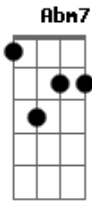

© ukulele-chords.com