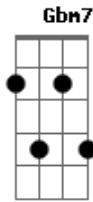

© ukulele-chords.com