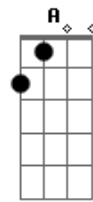

© ukulele-chords.com