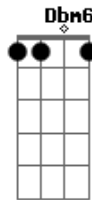

© ukulele-chords.com