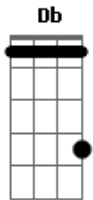

Quadrilha - Abismo

Tom: Db

m
Intro: Dbm7 Abm7 Gbm7 Abm7

Dbm7 Abm7 Gbm7
Feiticeira deu de presente

Abm7 Abm7 Dbm7 Dbm6
A mandinga que exagerou o denso

Dbm7 Abm7
Negror dos teus olhos

Gbm7
Fui tentar encarar

Abm7
Vi um abismo que me olhou de

Dbm7 Dbm6 Dbm7
Volta

Abm7 Gbm7
Na mesa do bar ou na dança

Abm7 Dbm7
Teu olhar me balança

Dbm6 Dbm7
Teu toque sem hesitar

Abm7 Gbm7 Abm7
É muita unha pra pouca pele

Dbm7 Db7
Me desvele onde eu toco e tu vai

A
Tocar

Gbm7
Não parecia, mas éramos dois

Abm7
Depois, luz de sangue:

Dbm7
O sol se punhal desaguando em

A
Nossa fé

Gbm7
Feché os olhos e lamba o céu

Abm7 Dbm7
Se então nus em pêlo morreremos

Dbm7
Que seja embaixo dos lençóis

Acordes

© ukulele-chords.com