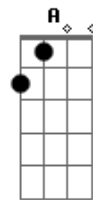

© ukulele-chords.com