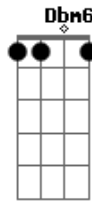

© ukulele-chords.com