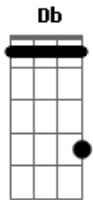

Quadrilha - Abismo

Tom: Db

m
Intro: Dbm7 Abm7 Gbm7 Abm7

Dbm7 Abm7 Gbm7
Feiticeira deu de presente

Abm7 Dbm7 Dbm6
A mandinga que exagerou o denso

Dbm7 Abm7
Negror dos teus olhos

Gbm7
Fui tentar encarar

Abm7
Vi um abismo que me olhou de

Dbm7 Dbm6 Dbm7
Volta

Abm7 Gbm7
Na mesa do bar ou na dança

Abm7 Dbm7
Teu olhar me balança

Dbm6 Dbm7
Teu toque sem hesitar

Abm7 Gbm7 Abm7
É muita unha pra pouca pele

Dbm7 Db7
Me desvele onde eu toco e tu vai

A
Tocar

Gbm7
Não parecia, mas éramos dois

Abm7
Depois, luz de sangue:

Dbm7
O sol se punhal desaguando em

A
Nossa fé

Gbm7
Feché os olhos e lamba o céu

Abm7 Dbm7
Se então nus em pêlo morreremos

Dbm7
Que seja embaixo dos lençóis

Acordes

© ukulele-chords.com