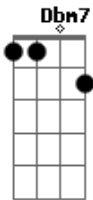

© ukulele-chords.com