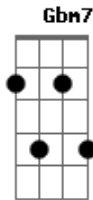

© ukulele-chords.com