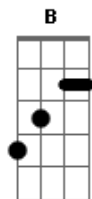

© ukulele-chords.com