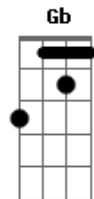

© ukulele-chords.com