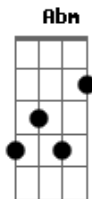

© ukulele-chords.com