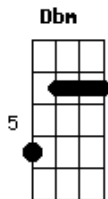

© ukulele-chords.com