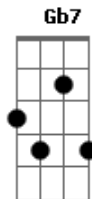

© ukulele-chords.com