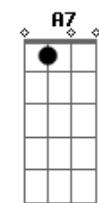

© ukulele-chords.com

© ukulele-chords.com

© ukulele-chords.com

© ukulele-chords.com

© ukulele-chords.com

© ukulele-chords.com

© ukulele-chords.com

A
 Dessas vezes
 Que eu fiz confusão Gbm
 Obrigado por estender a mão D
 Você faz eu refazer todo dia Dbm D Bm
 A
 Minha vida
 Refrão:
 Gbm E
 Não me importa onde é
 Gbm E
 Ou o que lá tem pra fazer
 D Dbm
 Se é você quem vai dizer
 D Dbm
 Então sempre que quiser
 Bm E
 Diz aonde ir
 Ponte: (A Am A7)
 (D Dbm Gbm Bb Bm E)