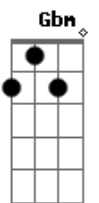

Quadrante - Imagina

Tom: A

Intro: A Gbm D Dbm D Bm A

A
 Imagina
 Se eu fosse como você Gbm
 Não haveria D
 Problemas pra resolver
 Imagina, ai que bom que seria Dbm D Bm
 A
 Imagina
 A
 Tudo cinza Gbm
 Seja pra onde for D
 Só queria escolher outra cor
 Essa nunca foi minha cor preferida Dbm D Bm
 A
 Imagina

Gbm E
 Não me importa onde é
 Gbm E
 Ou o que lá tem pra fazer
 D Dbm
 Se é você quem vai dizer
 D Dbm
 Então sempre que quiser
 Bm E
 Diz aonde ir

(A - 2 compassos)

Acordes

© ukulele-chords.com

© ukulele-chords.com