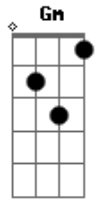

# Quadrangular Worship - O Senhor É Bom

tom:

Intro: Dm Bb F

Dm Bb F  
Minha alma canta ao Senhor e com todo meu ser

Dm Bb C  
Me derramo em tua presença, eu quero ter

Gm F C  
Mais de ti, com tua gloria vem me tocar

## Acordes

© ukulele-chords.com

© ukulele-chords.com

© ukulele-chords.com

© ukulele-chords.com

© ukulele-chords.com

[Refrão]

Gm F C  
O senhor é bom, sua misericórdia não tem fim

Gm F C  
Grande é o teu amor que me resgatou em vida

Gm F C  
O senhor é bom, sua misericórdia não tem fim

Gm F C  
Grande é o teu amor que me resgatou em vida

[Solo] Dm Bb F

[Refrão]

Gm F C  
O senhor é bom, sua misericórdia não tem fim