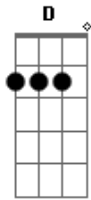

© ukulele-chords.com