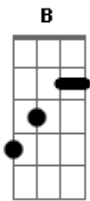

Q' Lokura - Ex de Verdad

tom:

G

Intro: C G B Em D C G B [Em D]

Por qué hoy en mi tranquilidad

Si es tan grande esta ciudad

Hoy te tuve que encontrar, oh oh

Por qué tu sonrisa despertó

Sentimientos que guardé

Con candado en un cajón, por qué

[D] C G
Eres el peor amor que he conocido

Tan perfecta que no te olvido

Piensa en mi, ayúdame a odiarte

Haz las cosas que hacen los cobardes

No me trates bien ni sonrías más

Pues mi alma sigue sufriendo

Sé una ex de verdad

Trátame mal, ayúdame con eso

Acordes

© ukulele-chords.com

© ukulele-chords.com

© ukulele-chords.com

© ukulele-chords.com