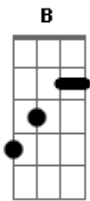

Q' Lokura - Ex de Verdad

tom:

G

Intro: C G B Em D C G B [Em D]

Por qué hoy en mi tranquilidad

Si es tan grande esta ciudad

Hoy te tuve que encontrar, oh oh

[D] Por qué tu sonrisa despertó

Sentimientos que guardé

Con candado en un cajón, por qué

[D] Eres el peor amor que he conocido

Tan perfecta que no te olvido

Piensa en mi, ayúdame a odiarte

Haz las cosas que hacen los cobardes

No me trates bien ni sonrías más

Pues mi alma sigue sufriendo

Sé una ex de verdad

Trátame mal, ayúdame con eso

Acordes

© ukulele-chords.com

© ukulele-chords.com

© ukulele-chords.com

© ukulele-chords.com