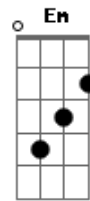

Q' Lokura - Ex de Verdad

tom:

G

Intro: C G B Em D C G B [Em D]

Por qué hoy en mi tranquilidad

Si es tan grande esta ciudad

Hoy te tuve que encontrar, oh oh

Por qué tu sonrisa despertó

Pues mi alma sigue sufriendo

Sé una ex de verdad

Trátame mal, ayúdame con eso

Acordes

© ukulele-chords.com

© ukulele-chords.com

© ukulele-chords.com

© ukulele-chords.com