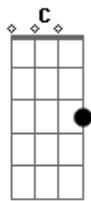

Q' Lokura - Ex de Verdad

tom:

G

Intro: C G B Em D C G B [Em D]

Por qué hoy en mi tranquilidad

Si es tan grande esta ciudad

Hoy te tuve que encontrar, oh oh

[D] Por qué tu sonrisa despertó

Pues mi alma sigue sufriendo

Sé una ex de verdad

Trátame mal, ayúdame con eso

Acordes

© ukulele-chords.com

© ukulele-chords.com

© ukulele-chords.com

© ukulele-chords.com