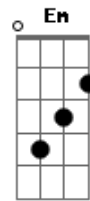

Q' Lokura - Ex de Verdad

tom:

G

Intro: C G B Em D C G B [Em D]

Por qué hoy en mi tranquilidad

Si es tan grande esta ciudad

Hoy te tuve que encontrar, oh oh

[D] Por qué tu sonrisa despertó

Pues mi alma sigue sufriendo

Sé una ex de verdad

Trátame mal, ayúdame con eso

Acordes

© ukulele-chords.com

© ukulele-chords.com

© ukulele-chords.com

© ukulele-chords.com