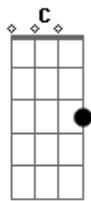

Q' Lokura - Ex de Verdad

tom:

G

Intro: C G B Em D C G B [Em D]

Por qué hoy en mi tranquilidad

Si es tan grande esta ciudad

Hoy te tuve que encontrar, oh oh

Por qué tu sonrisa despertó

Pues mi alma sigue sufriendo

Sé una ex de verdad

Trátame mal, ayúdame con eso

Acordes

© ukulele-chords.com

© ukulele-chords.com

© ukulele-chords.com

© ukulele-chords.com