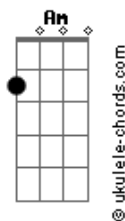

Putz - Temporal

tom:
Em

Intro: Em7 G

Em7
Um furacão
G
Passou na minha janela

Em7
Silêncio vão
G
Ainda sinto você aqui
C

Aaah
Am C
Eu espero ma-ais
Am
Eu espero mais
(Em7)

Em
Errei o passo
G
Alguém me distraiu
Em7
Tá muito tarde
G
Não quero mais sair

Daqui
C

Acordes

Aaah

Am C
Eu espero ma-ais
Am C
Eu espero ma-ais
Am C
Eu espero ma-ais
Am C
Eu espero ma-ais
Am C
Ainda espero mais
(Em G Dbm C Em Am)

C
Vai nascer
Em Dbm
Um temporal-al
C
Vai nascer
Em
Um temporal
Dbm
Um temporal
C
Vai nascer
Em
Um temporal
Dbm
Um temporal
(C Em Dbm)
(C Em Dbm C)