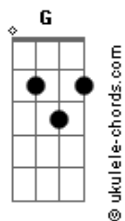

Putz - Temporal

tom:
Em

Intro: Em7 G

Em7
Um furacão
G
Passou na minha janela

Em7
Silêncio vão
G
Ainda sinto você aqui
C

Aaah
Am C
Eu espero ma-ais
Am
Eu espero mais
(Em7)

Em
Errei o passo
G
Alguém me distraiu
Em7
Tá muito tarde
G
Não quero mais sair

Daqui
C

Acordes

Aaah

Am C
Eu espero ma-ais
Am C
Eu espero ma-ais
Am C
Eu espero ma-ais
Am C
Eu espero ma-ais
Am C
Ainda espero mais
(Em G Dbm C Em Am)

C
Vai nascer
Em Dbm
Um temporal-al
C
Vai nascer
Em
Um temporal
Dbm
Um temporal
C
Vai nascer
Em
Um temporal
Dbm
Um temporal
(C Em Dbm)
(C Em Dbm C)