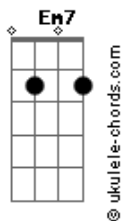

Putz - Temporal

tom:
Em

Intro: Em7 G

Em7
Um furacão
G
Passou na minha janela

Em7
Silêncio vão
G
Ainda sinto você aqui
C

Aaah
Am C
Eu espero ma-ais
Am
Eu espero mais
(Em7)

Em
Errei o passo
G
Alguém me distraiu
Em7
Tá muito tarde
G
Não quero mais sair

Daqui
C

Acordes

Aaah

Am C
Eu espero ma-ais
Am C
Eu espero ma-ais
Am C
Eu espero ma-ais
Am C
Eu espero ma-ais
Am C
Ainda espero mais
(Em G Dbm C Em Am)

C
Vai nascer
Em Dbm
Um temporal-al
C
Vai nascer
Em
Um temporal
Dbm
Um temporal
C
Vai nascer
Em
Um temporal
Dbm
Um temporal
(C Em Dbm)
(C Em Dbm C)