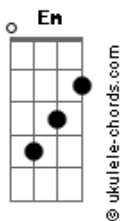

Putz - Temporal

tom:
Em

Intro: Em7 G

Em7
Um furacão
G
Passou na minha janela

Em7
Silêncio vão
G
Ainda sinto você aqui
C

Aaah
Am C
Eu espero ma-ais
Am
Eu espero mais
(Em7)

Em
Errei o passo
G
Alguém me distraiu
Em7
Tá muito tarde
G
Não quero mais sair

Daqui
C

Acordes

Aaah

Am C
Eu espero ma-ais
Am C
Eu espero ma-ais
Am C
Eu espero ma-ais
Am C
Eu espero ma-ais
Am C
Ainda espero mais
(Em G Dbm C Em Am)

C
Vai nascer
Em Dbm
Um temporal-al
C
Vai nascer
Em
Um temporal
Dbm
Um temporal
C
Vai nascer
Em
Um temporal
Dbm
Um temporal
(C Em Dbm)
(C Em Dbm C)