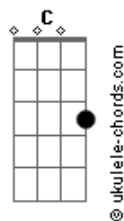

Putz - Temporal

tom:
Em

Intro: Em7 G

Em7
Um furacão
G
Passou na minha janela

Em7
Silêncio vão
G
Ainda sinto você aqui
C

Aaah
Am C
Eu espero ma-ais
Am
Eu espero mais
(Em7)

Em
Errei o passo
G
Alguém me distraiu
Em7
Tá muito tarde
G
Não quero mais sair

Daqui
C

Acordes

Aaah

Am C
Eu espero ma-ais
Am C
Eu espero ma-ais
Am C
Eu espero ma-ais
Am C
Eu espero ma-ais
Am C
Ainda espero mais
(Em G Dbm C Em Am)

C
Vai nascer
Em Dbm
Um temporal-al
C
Vai nascer
Em
Um temporal
Dbm
Um temporal
C
Vai nascer
Em
Um temporal
Dbm
Um temporal
(C Em Dbm)
(C Em Dbm C)