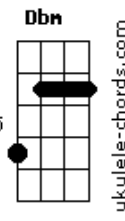

Putz - Temporal

tom:
Em

Intro: Em7 G

Em7
Um furacão
G
Passou na minha janela

Em7
Silêncio vão
G
Ainda sinto você aqui
C

Aaah
Am C
Eu espero ma-ais
Am
Eu espero mais
(Em7)

Em
Errei o passo
G
Alguém me distraiu
Em7
Tá muito tarde
G
Não quero mais sair

Daqui
C

Acordes

Aaah

Am C
Eu espero ma-ais
Am C
Eu espero ma-ais
Am C
Eu espero ma-ais
Am C
Eu espero ma-ais
Am C
Ainda espero mais
(Em G Dbm C Em Am)

C
Vai nascer
Em Dbm
Um temporal-al
C
Vai nascer
Em
Um temporal
Dbm
Um temporal
C
Vai nascer
Em
Um temporal
Dbm
Um temporal
(C Em Dbm)
(C Em Dbm C)