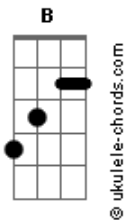

# Putz - Monstro-nada

tom:  
Dbm

Intro: Ab

Dbm G  
Ainda leva um tempo  
Dbm G  
Pra começar a entender  
Dbm G  
Que o que morreu por dentro  
Dbm G  
Agora é parte de você

Ab  
Não é real  
Não vai sair  
Não é real  
Não vai

## Acordes

De não ser mais o mesmo  
Dbm G  
Mesmo tentando parecer

Ab  
Não é real

Não vai sair

Não é real  
Ab G  
Não vai sumir

Ab  
Não é real

Não vai sair

Não é real