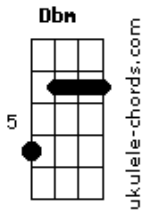

Putz - Monstro-nada

tom:
Dbm

Intro: Ab

Dbm G
Ainda leva um tempo
Dbm G
Pra começar a entender
Dbm G
Que o que morreu por dentro
Dbm G
Agora é parte de você

Ab
Não é real
Não vai sair
Não é real
Não vai

Dbm
Um dia distante
B Gb
Sem ninguém mais
Dbm
Sozinho, distante
B Gb G
Vai acordar

(Ab)

Dbm G
Ainda leva um tempo
Dbm G
As vezes pode acontecer
Dbm G

Acordes

De não ser mais o mesmo
Dbm G
Mesmo tentando parecer

Ab
Não é real

Não vai sair

Não é real
Ab G
Não vai sumir

Ab
Não é real

Não vai sair

Não é real

Não vai

Dbm
Um dia distante
B Gb
Sem ninguém mais
Dbm
Sozinho, distante
B Gb G
Vai acordar

(Ab G Ab G Ab G)

Dbm G
Ainda leva um tempo
Dbm G
Pra começar a entender