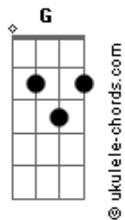

# Putz - Monstro-nada

tom:  
Dbm

Intro: Ab

Dbm G  
Ainda leva um tempo  
Dbm G  
Pra começar a entender  
Dbm G  
Que o que morreu por dentro  
Dbm G  
Agora é parte de você

Ab  
Não é real  
Não vai sair  
Não é real  
Não vai

## Acordes

De não ser mais o mesmo  
Dbm G  
Mesmo tentando parecer

Ab  
Não é real

Não vai sair

Não é real  
Ab G  
Não vai sumir

Ab  
Não é real

Não vai sair

Não é real