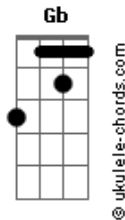

Putz - Monstro-nada

tom:
Dbm

Intro: Ab

Dbm G
Ainda leva um tempo
Dbm G
Pra começar a entender
Dbm G
Que o que morreu por dentro
Dbm G
Agora é parte de você

Ab
Não é real
Não vai sair
Não é real
Não vai

Dbm
Um dia distante
B Gb
Sem ninguém mais
Dbm
Sozinho, distante
B Gb G
Vai acordar

(Ab)

Dbm G
Ainda leva um tempo
Dbm G
As vezes pode acontecer
Dbm G

Acordes

De não ser mais o mesmo
Dbm G
Mesmo tentando parecer

Ab
Não é real

Não vai sair

Não é real
Ab G
Não vai sumir

Ab
Não é real

Não vai sair

Não é real

Não vai

Dbm
Um dia distante
B Gb
Sem ninguém mais
Dbm
Sozinho, distante
B Gb G
Vai acordar

(Ab G Ab G Ab G)

Dbm G
Ainda leva um tempo
Dbm G
Pra começar a entender