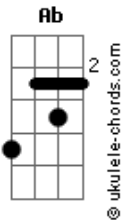

# Putz - Monstro-nada

tom:  
Dbm

Intro: Ab

Dbm G  
Ainda leva um tempo  
Dbm G  
Pra começar a entender  
Dbm G  
Que o que morreu por dentro  
Dbm G  
Agora é parte de você

Ab  
Não é real  
Não vai sair  
Não é real  
Não vai

## Acordes

De não ser mais o mesmo  
Dbm G  
Mesmo tentando parecer

Ab  
Não é real

Não vai sair

Não é real  
Ab G  
Não vai sumir

Ab  
Não é real

Não vai sair

Não é real