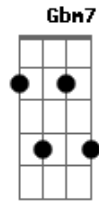

© ukulele-chords.com