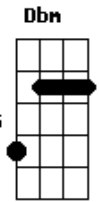

© ukulele-chords.com