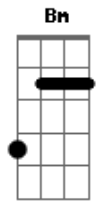

© ukulele-chords.com