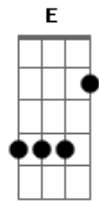

© ukulele-chords.com