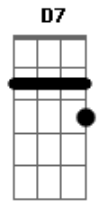

© ukulele-chords.com