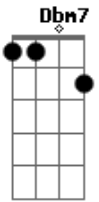

© ukulele-chords.com