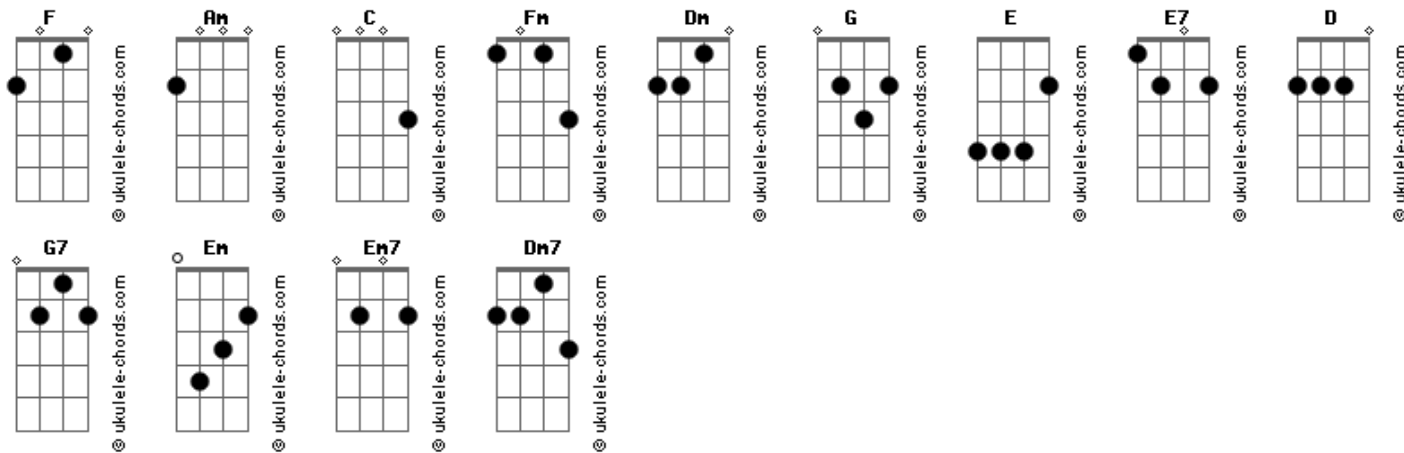

# Puerto Seguro - Ya verás

tom:

Intro: C F Fm Am  
C Dm G C

Tal vez extraño tu guitarra que no suena  
Esa canción que tristemente se apagó  
Una mirada permanente de un amigo  
Que para el cielo se marchó

Unos que lloran sin pensar porque te amaban  
Y otros se preguntan por qué pasó  
Pero en mi angustia, yo sé que donde estás  
Estás mucho mejor que yo

Ya verás, ya verás, ya verás (2Vez) am am7 f  
ya verás, ya verás, ya verás f  
Que algún día allá en su gloria

## Acordes

Nos volvedm os a encontrar  
Y en algún lugar del cielo  
Nos ponddm os a cantar  
Esa dulce melodía que  
Ferviente sonará  
(QUE JESÚS PD PARARÁ)  
C.  
Te admiraba porque cuando tocabas tu guitarra  
F. G.  
Alababas con deseo el nombre del Señor, de ti  
E. E7. Am.  
Perdurará por siempre ese ejemplo joven que  
G c g7