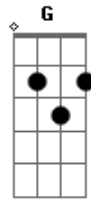

Psirico - Saia e Bicicletinha

Tom: C

(intro) Am F C G

Am F C
Ela sai de saia, e bicicletinha,
G Am
Uma mão vai no guidom, a outra tapando a calcinha
F C
Ela sai de saia, e bicicletinha,

Am F C
Ela sai de saia, e bicicletinha,
G Am
Uma mão vai no guidom, a outra tapando a calcinha
F C
Ela sai de saia, e bicicletinha,
G Am

Uma mão vai no guidom, a outra tapando a calcinha
F C
Dá uma arrepio, quando ela sai pedalando,
G Am
Mas tem uma mão na frente, que tá sempre atrapalhando.
F C
Acho que ela tem medo do piriquito voar,
G Am
Por isso que ela não pára de tampar.
F C
Eu não aguento mais, essa situação
G
Vamos liberar geral

F
Bota a saia e vem pra rua
C
Na sua bicicletinha,
G Am
Eu quero ver a cor da sua calcinha

Acordes

© ukulele-chords.com

© ukulele-chords.com

© ukulele-chords.com

© ukulele-chords.com