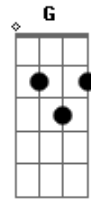

Psirico - Saia e Bicicletinha

Tom: C

(intro) Am F C G

Am F C
Ela sai de saia, e bicicletinha,
G Am
Uma mão vai no guidom, a outra tapando a calcinha
F C
Ela sai de saia, e bicicletinha,

Am F C
Ela sai de saia, e bicicletinha,
G Am
Uma mão vai no guidom, a outra tapando a calcinha
F C
Ela sai de saia, e bicicletinha,
G Am

Uma mão vai no guidom, a outra tapando a calcinha
F C
Dá uma arrepio, quando ela sai pedalando,
G Am
Mas tem uma mão na frente, que tá sempre atrapalhando.
F C
Acho que ela tem medo do piriquito voar,
G Am
Por isso que ela não pára de tampar.

F C
Eu não aguento mais, essa situação
G
Vamo liberar geral

F
Bota a saia e vem pra rua
C
Na sua bicicletinha,
G Am
Eu quero ver a cor da sua calcinha

Acordes

© ukulele-chords.com

© ukulele-chords.com

© ukulele-chords.com