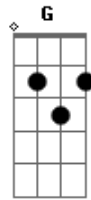

Psirico - Saia e Bicicletinha

Tom: C

(intro) Am F C G

Am F C
Ela sai de saia, e bicicletinha,
G Am
Uma mão vai no guidom, a outra tapando a calcinha
F C
Ela sai de saia, e bicicletinha,

Am F C
Ela sai de saia, e bicicletinha,
G Am
Uma mão vai no guidom, a outra tapando a calcinha
F C
Ela sai de saia, e bicicletinha,
G Am

Uma mão vai no guidom, a outra tapando a calcinha
F C
Dá uma arrepio, quando ela sai pedalando,
G Am
Mas tem uma mão na frente, que tá sempre atrapalhando.
F C
Acho que ela tem medo do piriquito voar,
G Am
Por isso que ela não pára de tampar.

F C
Eu não aguento mais, essa situação
G
Vamos liberar geral

F
Bota a saia e vem pra rua
C
Na sua bicicletinha,
G Am
Eu quero ver a cor da sua calcinha

Acordes

© ukulele-chords.com

© ukulele-chords.com

© ukulele-chords.com