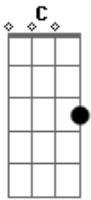

Psirico - Saia e Bicicletinha

Tom: C

(intro) Am F C G

Am F C
Ela sai de saia, e bicicletinha,
G Am
Uma mão vai no guidom, a outra tapando a calcinha
F C
Ela sai de saia, e bicicletinha,

Am F C
Ela sai de saia, e bicicletinha,
G Am
Uma mão vai no guidom, a outra tapando a calcinha
F C
Ela sai de saia, e bicicletinha,
G Am

Uma mão vai no guidom, a outra tapando a calcinha
F C
Dá uma arrepio, quando ela sai pedalando,
G Am
Mas tem uma mão na frente, que tá sempre atrapalhando.
F C
Acho que ela tem medo do piriquito voar,
G Am
Por isso que ela não pára de tampar.

F C
Eu não aguento mais, essa situação
G
Vamo liberar geral

F
Bota a saia e vem pra rua
C
Na sua bicicletinha,
G Am
Eu quero ver a cor da sua calcinha

Acordes

© ukulele-chords.com

© ukulele-chords.com

© ukulele-chords.com