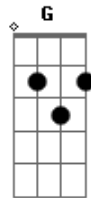

Psirico - Saia e Bicicletinha

Tom: C

(intro) Am F C G

Am F C
Ela sai de saia, e bicicletinha,
G Am
Uma mão vai no guidom, a outra tapando a calcinha
F C
Ela sai de saia, e bicicletinha,

Am F C
Ela sai de saia, e bicicletinha,
G Am
Uma mão vai no guidom, a outra tapando a calcinha
F C
Ela sai de saia, e bicicletinha,
G Am

Uma mão vai no guidom, a outra tapando a calcinha
F C
Dá uma arrepio, quando ela sai pedalando,
G Am
Mas tem uma mão na frente, que tá sempre atrapalhando.
F C
Acho que ela tem medo do piriquito voar,
G Am
Por isso que ela não pára de tampar.
F C
Eu não aguento mais, essa situação
G
Vamos liberar geral

F
Bota a saia e vem pra rua
C
Na sua bicicletinha,
G Am
Eu quero ver a cor da sua calcinha

Acordes

© ukulele-chords.com

© ukulele-chords.com

© ukulele-chords.com

© ukulele-chords.com