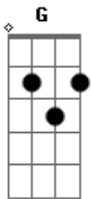

Psirico - Quebre Que Quebre

Tom: G

(G Em Am D7)

VEM NA QUEBRADEIRA, VEM ARREBENTA COM AS CADEIRAS
ORDINARIA SWINGUEIRA DO PSIRICO. RASGA ESSE PAPEL AI
A FESTA QUE NÃO TEM LIMITES QUERO VER VOCÊ DANÇAR
COMIGO ASSIM, QUERO VER VOCÊ DANÇAR COMIGO ASSIM

(G Em Am D7)

{QUEBRE QUE QUEBRE QUE QUEBRE QUE QUEBRE
REPETE O Refrão 3X{
{ SAMBA SAMBA SAMBA SAMBA

(G Em Am D7)

E VAIIII E DE RÉ VAI PARA TRAS E VEM PRA FRETE E DECOLA
E VEM E DE RÉ VAI PRA TRAS E VEM E VEM

VAI PARA O Refrão

Acordes

© ukulele-chords.com