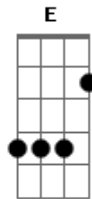

Psirico - Quebre Que Quebre

Tom: G

(G Em Am D7)

VEM NA QUEBRADEIRA, VEM ARREBENTA COM AS CADEIRAS
 ORDINARIA SWINGUEIRA DO PSIRICO. RASGA ESSE PAPEL AI
 A FESTA QUE NÃO TEM LIMITES QUERO VER VOCÊ DANÇAR
 COMIGO ASSIM, QUERO VER VOCÊ DANÇAR COMIGO ASSIM

(G Em Am D7)

{QUEBRE QUE QUEBRE QUE QUEBRE QUE QUEBRE
 REPETE O Refrão 3X{
 { SAMBA SAMBA SAMBA SAMBA

(G Em Am D7)

E VAIIII E DE RÉ VAI PARA TRAS E VEM PRA FRETE E DECOLA
 E VEM E DE RÉ VAI PRA TRAS E VEM E VEM

VAI PARA O Refrão

Acordes

© ukulele-chords.com

© ukulele-chords.com

© ukulele-chords.com

© ukulele-chords.com

© ukulele-chords.com

© ukulele-chords.com