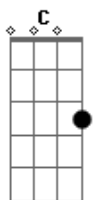

Psirico - Difícil Não Falar de Amor

Tom: C

F Bb F
Cansado de dormir com a solidão
Arrependido quis te encontrar
Gm Bb
Desculpa se eu feri seu coração
F
Me dê mais uma chance pra te amar.

C7 F F7
Depois daquela briga de manhã
Virou as costas nem me disse adeus
Gm Bb
em outro apartamento foi morar
Bb F
Levando o gosto dos carinhos seus

C7 F
Porteiro diz pra ela, por favor,
F7 Bb

Pra acabar de vez com essa agonia

Gm Bb
Quando ela descer do nono andar
C7 F
Vai me encontrar na portaria

Refrão:

C7
E quando ela chegar
Bb
De joelhos, se preciso, vou pedir perdão
F
Implorar pra ter de novo o seu coração
C7
E ao beijar a minha boca vai ver que é verdade
Eu vou jurar
Bb
Nunca mais te magoar ou te fazer sofrer
F
Eu preciso desse amor pra poder viver
C7 F
E acabar de vez com toda essa saudade.

Acordes

© ukulele-chords.com