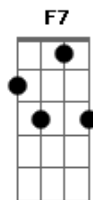

© ukulele-chords.com