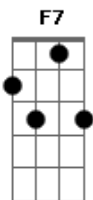

© ukulele-chords.com