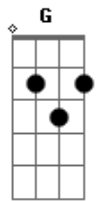

PSA Music - Quem É Esse?

tom: Bb
Intro: G

[Primeira Parte]

Gm7 Cm7 D7
Quem é esse, Que multidões o seguem?
Gm7 Cm7 D7
Que é esse, Que boas novas traz em suas mãos?
Gm7 Cm7 D7
Quem é esse, Que venceu a morte?
Gm7 Cm7 D7
Quem é esse, Que vive e ressuscitou?
Gm7 Cm7 D7 Gm7 Cm7 D7
Que vive e ressuscitou, Que vive

[Refrão]

Gm7 Cm7 D7
Ele é o cordeiro, Que tira o pecado do mundo

(G)

[Ponte]

Acordes

© ukulele-chords.com

© ukulele-chords.com

© ukulele-chords.com