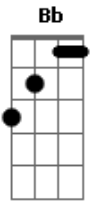

PSA Music - Quem É Esse?

tom: Bb
Intro: G

[Primeira Parte]

Gm7 Cm7 D7
Quem é esse, Que multidões o seguem?
Gm7 Cm7 D7
Que é esse, Que boas novas traz em suas mãos?
Gm7 Cm7 D7
Quem é esse, Que venceu a morte?
Gm7 Cm7 D7
Quem é esse, Que vive e ressuscitou?
Gm7 Cm7 D7 Gm7 Cm7 D7
Que vive e ressuscitou, Que vive

[Refrão]

Gm7 Cm7 D7
Ele é o cordeiro, Que tira o pecado do mundo

(G)

[Ponte]

Acordes

© ukulele-chords.com

© ukulele-chords.com

© ukulele-chords.com