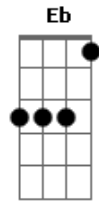

PSA Music - Quem É Esse?

tom: Bb
Intro: G

[Primeira Parte]

Gm7 Cm7 D7
Quem é esse, Que multidões o seguem?
Gm7 Cm7 D7
Que é esse, Que boas novas traz em suas mãos?
Gm7 Cm7 D7
Quem é esse, Que venceu a morte?
Gm7 Cm7 D7
Quem é esse, Que vive e ressuscitou?
Gm7 Cm7 D7 Gm7 Cm7 D7
Que vive e ressuscitou, Que vive

[Refrão]

Gm7 Cm7 D7
Ele é o cordeiro, Que tira o pecado do mundo

(G)

[Ponte]

Acordes

© ukulele-chords.com

© ukulele-chords.com

© ukulele-chords.com

© ukulele-chords.com

© ukulele-chords.com

© ukulele-chords.com

© ukulele-chords.com

© ukulele-chords.com

Eb7 F Eb7 F
Virá como um Leão, Rugindo sobre as nações, Virá como um Leão
Eb7 F Eb7 F
Virá como um Leão, Rugindo sobre as nações, Virá como um Leão

(G)

Gm7 Cm7 D7
Yahweh esse é o Seu Nome, Yahweh esse é o Seu Nome
Gm7 Cm7 D7
Yahweh esse é o Seu Nome, Emanuel, Jesus, Yeshua
Gm7 Cm7 D7
Yahweh esse é o Seu Nome, Yahweh esse é o Seu Nome
Gm7 Cm7 D7
Yahweh esse é o Seu Nome, Emanuel, Jesus, Yeshua
Gm7 Cm7 D7
Yahweh esse é o Seu Nome, Emanuel, Jesus, Yeshua
Gm7 Cm7 D7
Yahweh esse é o Seu Nome, Emanuel, Jesus, Yeshua