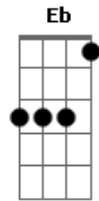

PSA Music - Quem É Esse?

tom: Bb
Intro: G

[Primeira Parte]

Gm7 Cm7 D7
Quem é esse, Que multidões o seguem?
Gm7 Cm7 D7
Que é esse, Que boas novas traz em suas mãos?
Gm7 Cm7 D7
Quem é esse, Que venceu a morte?
Gm7 Cm7 D7
Quem é esse, Que vive e ressuscitou?
Gm7 Cm7 D7 Gm7 Cm7 D7
Que vive e ressuscitou, Que vive

[Refrão]

Gm7 Cm7 D7
Ele é o cordeiro, Que tira o pecado do mundo

(G)

[Ponte]

Acordes

© ukulele-chords.com

© ukulele-chords.com

© ukulele-chords.com

© ukulele-chords.com

© ukulele-chords.com

© ukulele-chords.com

© ukulele-chords.com

© ukulele-chords.com

Eb7 F Eb7 F
Virá como um Leão, Rugindo sobre as nações, Virá como um Leão
Eb7 F Eb7 F
Virá como um Leão, Rugindo sobre as nações, Virá como um Leão
(G)

Gm7 Cm7 D7
Yahweh esse é o Seu Nome, Yahweh esse é o Seu Nome
Gm7 Cm7 D7
Yahweh esse é o Seu Nome, Emanuel, Jesus, Yeshua
Gm7 Cm7 D7
Yahweh esse é o Seu Nome, Yahweh esse é o Seu Nome
Gm7 Cm7 D7
Yahweh esse é o Seu Nome, Emanuel, Jesus, Yeshua
Gm7 Cm7 D7
Yahweh esse é o Seu Nome, Emanuel, Jesus, Yeshua
Gm7 Cm7 D7
Yahweh esse é o Seu Nome, Emanuel, Jesus, Yeshua