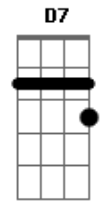

© ukulele-chords.com