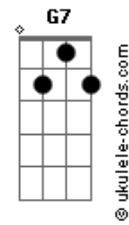

PS e a Banda do Porto - Contramão

tom:

Ab (forma dos acordes no tom de E)

Capostrate na 4ª casa

Intro: C

C G
 Quantas estradas eu rodei
 F C
 Pra chegar até aqui
 C G
 Em suas curvas me perdi
 F C
 Em sua vida me achei

C G
 Quanta poeira eu comi
 F C
 Quantos buracos desviei
 C G
 Numa esquina vacilei
 F C

Acordes

Mas no rumo eu segui

G F
 E as ruas erradas que eu peguei?
 G C
 Fora andar na contra-mão
 G F
 Os sinais vermelhos que eu cruzei
 G G7 C
 Me levaram a vaga do seu coração
 F C
 Abre aí, deixa eu entrar
 F C
 Em sua cama, estacionar
 F C
 Já não quero mais seguir
 G F C
 Pisando forte, mas sem ter pra onde ir